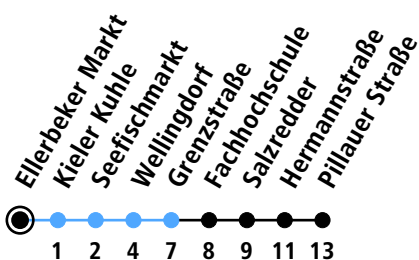

Uhr	Montag - Freitag	Samstag	Sonn-/Feiertag
4	34	34	34
5	19 36 51	19 49	19 49
6	06 23 38 45 53	19 34 49	19 49
7	00 08 15 23 30 38 45 53	04 19 34 49	19 49
8	00 08 15 23 30 38 45 53	04 19 34 49	19 49
9	00 08 15 23 30 38 48 58	04 16 28 40 52	19 49
10	08 18 28 38 48 58	04 16 28 40 52	19 49
11	08 18 28 38 48 58	04 16 28 40 52	19 49
12	08 18 28 38 48 58	04 16 28 40 52	19 49
13	08 18 28 38 48 58	04 16 28 40 52	19 49
14	08 18 28 38 45 53	04 16 28 40 52	19 49
15	00 08 15 23 30 38 45 53	04 16 28 40 52	19 49
16	00 08 15 23 30 38 45 53	04 16 28 40 52	19 49
17	00 08 15 23 30 38 45 53	04 16 28 40 52	19 49
18	00 08 15 23 30 38 48 58	04 16 28 40 52	19 49
19	08 18 28 38 48 58	04 16 28 40 52	19 49
20	08 18 28 49	04 16 28 49	19 49
21	19 49	19 49	19 49
22	19 49	19 49	19 49
23	19	19	19
0			

Gültig ab 10.12.2023 (ohne Gewähr)

● Kurzstrecke (gilt nicht Mo-Fr 6-9 Uhr)