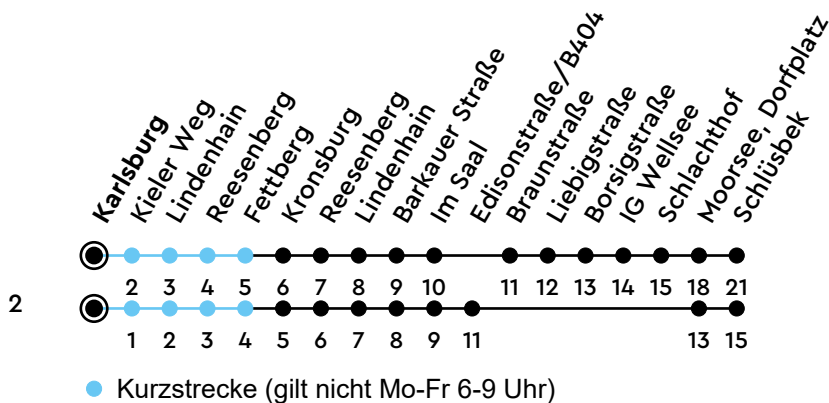

43 Karlsburg Richtung Schlüsbek

Uhr	Montag - Freitag	Samstag	Sonn-/Feiertag
4			
5	12 43		57²
6	12 42	12 42	57²
7	12 42	12 42	57²
8	12 41	12 42	57²
9	11 41	11 41	57²
10	11 41	11 41	57²
11	11 41	11 41	57²
12	11 41	11 41	57²
13	11 42	11 41	57²
14	12 42	11 41	57²
15	12 42	11 41	57²
16	12 42	11 41	57²
17	12 41	11 41	57²
18	11 41	11 41	57²
19	11 41	11 41	57²
20	13 57²	12 57²	57²
21	57²	57²	57²
22	57²	57²	57²
23	57²	57²	57²
0			

Gültig ab 28.04.2025 (ohne Gewähr)