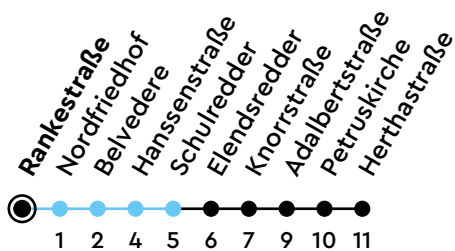

Uhr	Montag - Freitag	Samstag	Sonn-/Feiertag
4			
5	52		
6	22 57	59	
7	28 58	29 59	57
8	28 57	29 59	57
9	27 57	30	57
10	27 57	00 30	57
11	27 57	00 30	57
12	27 57	00 30	57
13	27 57	00 30	57
14	27 57	00 30	57
15	28 58	00 30	57
16	28 58	00 30	57
17	28 57	00 30	57
18	27 57	00 30	57
19	27 57		
20	27		
21			
22			
23			
0			

Bitte beachten Sie die Sonderfahrpläne von Heiligabend bis Neujahr.

Gültig ab 01.01.2025 (ohne Gewähr)

● Kurzstrecke (gilt nicht Mo-Fr 6-9 Uhr)