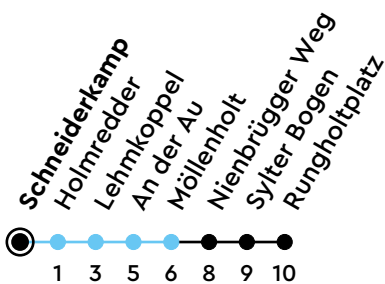

# 42 Schneiderkamp D Richtung Suchsdorf

Uhr	Montag - Freitag	Samstag	Sonn-/Feiertag
4	49	49	49
5		49	49
6	04 34	49	49
7	04 34	49	49
8	05 35	49	49
9	04 34	49	49
10	04 34	49	49
11	04 34	49	49
12	04 34	49	49
13	04 35	49	49
14	04 34	49	49
15	04 34	49	49
16	04 34	49	49
17	04 34	49	49
18	04 34	49	49
19	04 34	49	49
20	04 49	49	49
21	49	49	49
22	49	49	49
23			
0			

Bitte beachten Sie die Sonderfahrpläne von Heiligabend bis Neujahr.

Gültig ab 01.01.2025 (ohne Gewähr)

● Kurzstrecke (gilt nicht Mo-Fr 6-9 Uhr)