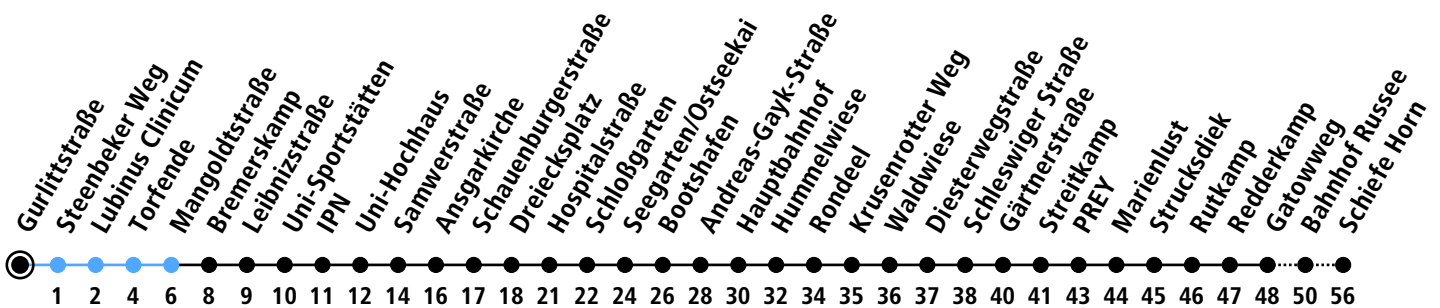

Uhr	Montag - Freitag	Samstag	Sonn-/Feiertag
4	51		
5	06 35	06 36	36
6	05 30 50	06 36	36
7	10 30 50	06 36	36
8	10 35	06 36	06 36
9	05 35	06 36	06 36
10	05 35	06 36	06 36
11	05 35	06 36	06 36
12	05 35	06 36	06 36
13	05 35	06 36	06 36
14	05 35	06 36	06 36
15	05 35	06 36	06 36
16	05 35	06 36	06 36
17	05 35	06 36	06 36
18	05 35	06 36	06 36
19	05 36	06 36	06 36
20	06 36	06 36	06 36
21	06 36	06 36	06 36
22	06 36	06 36	06 36
23			
0			

Gültig ab 10.12.2023 (ohne Gewähr)

● Kurzstrecke (gilt nicht Mo-Fr 6-9 Uhr)