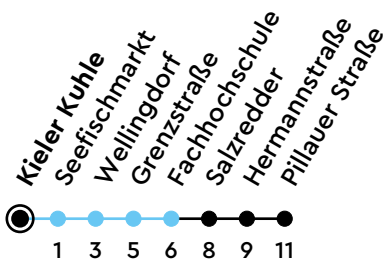

11

H Kieler Kuhle B Richtung Dietrichsdorf

Uhr	Montag - Freitag	Samstag	Sonn-/Feiertag
4	36	36	36
5	21 39 54	21 51	21 51
6	09 25 40 47 55	21 51	21 51
7	02 10 17 25 32 41 47 55	21 51	21 51
8	02 10 17 25 32 40 47 55	21 53	21 51
9	02 10 17 25 32 40 50	10 20 30 40 50	21 51
10	00 10 20 30 40 50	00 10 20 30 40 50	23 53
11	00 10 20 30 41 51	00 10 20 30 40 50	23 53
12	01 11 21 31 41 51	00 10 20 30 41 51	23 53
13	01 11 21 31 42 51	01 11 21 31 41 51	23 53
14	01 12 21 31 42 48 56	01 11 21 31 41 51	23 53
15	03 11 18 26 33 41 49 57	01 11 21 31 41 51	23 53
16	04 13 19 27 34 42 49 57	01 11 21 31 41 50	23 53
17	04 12 19 27 34 41 47 55	00 10 20 30 40 50	23 53
18	02 10 17 25 32 40 50	00 10 20 30 40 50	23 53
19	00 10 20 30 40 50	00 10 20 30 40 50	23 53
20	00 10 20 30 53	00 10 20 30 53	23 53
21	21 51	23 51	21 51
22	21 51	21 51	21 51
23	21	21	21
0			

Bitte beachten Sie die Sonderfahrpläne von Heiligabend bis Neujahr.

Gültig ab 01.01.2025 (ohne Gewähr)

● Kurzstrecke (gilt nicht Mo-Fr 6-9 Uhr)