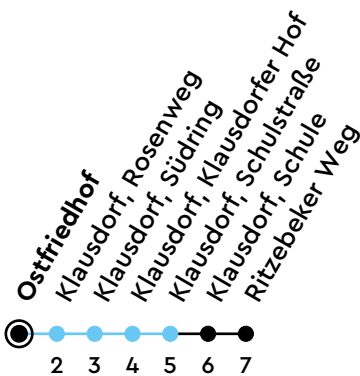

22 Ostfriedhof B Richtung Schwentinental

Uhr	Montag - Freitag	Samstag	Sonn-/Feiertag
4			
5	07 52	07 52	05
6	20 50	22 52	22
7	20 50	22 52	22
8	20 50	22 52	22 52
9	20 58	28 58	22 52
10	28 58	28 58	22 52
11	28 58	28 58	22 52
12	28 58	28 58	22 52
13	28 58	28 58	22 52
14	28 58	28 58	22 52
15	23 53	28 58	22 52
16	23 53	28 58	22 52
17	21 51	28 58	22 52
18	21 50	28 58	22 52
19	20 50	28 58	22 52
20	20 52	28 52	22 52
21	22 52	22 52	22 52
22	22 52	22 52	22 52
23	22	22	22
0			

Bitte beachten Sie die Sonderfahrpläne von Heiligabend bis Neujahr.

Gültig ab 01.01.2025 (ohne Gewähr)

● Kurzstrecke (gilt nicht Mo-Fr 6-9 Uhr)