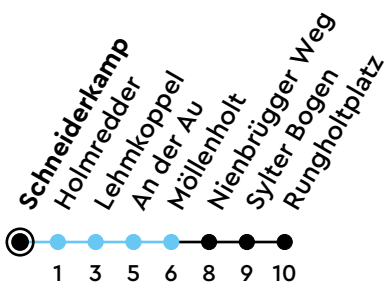

22 Schneiderkamp Richtung Suchsdorf

Uhr	Montag - Freitag	Samstag	Sonn-/Feiertag
4			
5	07 52	07 52	07
6	25 55	22 52	22
7	26 56	22 52	22
8	26 56	23 53	22 52
9	26 56	25 55	22 52
10	25 55	25 55	22 52
11	25 55	25 55	22 52
12	26 56	25 55	23 53
13	26 56	25 55	23 53
14	26 56	25 55	23 53
15	26 56	25 55	23 53
16	26 55	25 55	23 53
17	25 55	25 55	23 53
18	25 55	25 55	23 52
19	25 55	25 55	22 52
20	25 53	25 52	22 52
21	22 52	22 52	22 52
22	22 52	22 52	22 52
23	22 52	22 52	22 52
0	22	22	22

Bitte beachten Sie die Sonderfahrpläne von Heiligabend bis Neujahr.

Gültig ab 28.04.2025 (ohne Gewähr)

● Kurzstrecke (gilt nicht Mo-Fr 6-9 Uhr)

NAH.SH

KVG Kieler Verkehrsgesellschaft mbH
Werftstraße 233-243 · 24143 Kiel
☎ 0431 2203-2203 · www.kvg-kiel.de

ECHTZEIT