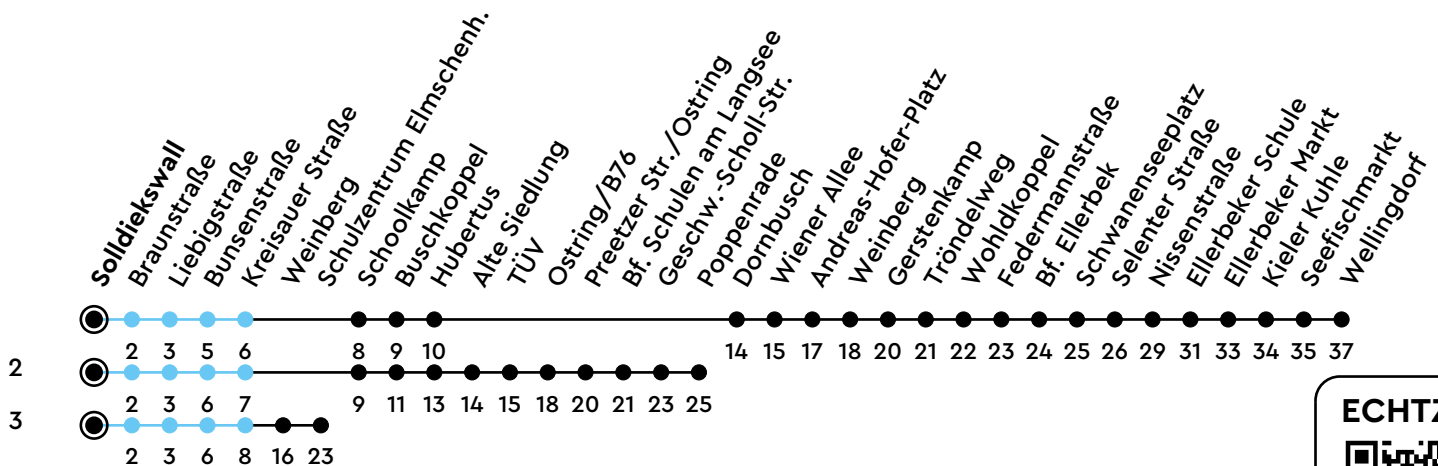

Uhr	Montag - Freitag	Samstag	Sonn-/Feiertag
4			
5			
6	13 53 _A		
7	10 _B ² 10 _C ³		
8	13		
9	13		
10	13		
11	13		
12	13		
13	13		
14	13		
15	13		
16	13		
17	13		
18	13		
19	13		
20	12		
21	12		
22			
23			
0			

Gültig ab 28.04.2025 (ohne Gewähr)

- A = Während der Schulferien bis Wellingdorf; fährt bis Toni-Jensen-Schule
- B = Linie 45: nur an Schultagen
- C = Nur an Schultagen

● Kurzstrecke (gilt nicht Mo-Fr 6-9 Uhr)