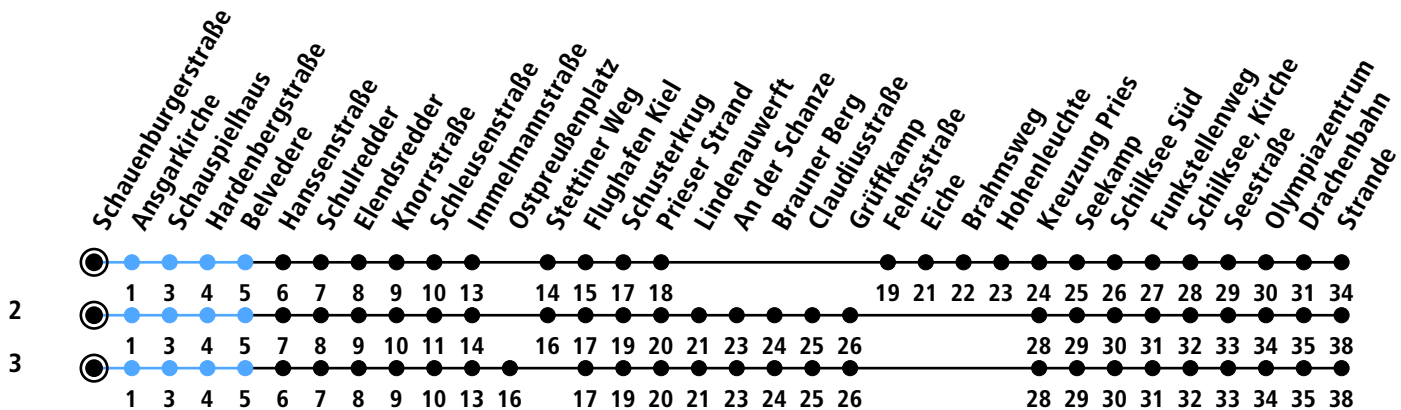

Uhr	Montag - Freitag	Samstag	Sonn-/Feiertag
4	29 ² 59 ²	29 ³ 59	29 ³ 59
5	29 44 ² _A 59 _A	29 ³ 59	29 ³ 59
6	11 ² 26 _A 41 ² 56 _A	29 ³ 59	29 ³ 59
7	11 ² 26 _A 41 ² 56 _A	29 ³ 59	29 ³ 59
8	11 ² 26 _A 41 ² 56 _A	29 ³ 59	29 ³ 59
9	11 ² 26 _A 41 ² 56 _A	26 ³ 56	29 ³ 59
10	11 ² 26 _A 41 ² 56 _A	26 ³ 56	29 ³ 59
11	11 ² 26 _A 41 ² 56 _A	26 ³ 56	29 ³ 59
12	11 ² 26 _A 41 ² 56 _A	26 ³ 56	29 ³ 59
13	11 ² 26 _A 41 ² 56 _A	26 ³ 56	29 ³ 59
14	11 ² 26 _A 41 ² 56 _A	26 ³ 56	29 ³ 59
15	11 ² 26 _A 41 ² 56 _A	26 ³ 56	29 ³ 59
16	11 ² 26 _A 41 ² 56 _A	26 ³ 56	29 ³ 59
17	11 ² 26 _A 41 ² 56 _A	26 ³ 56	29 ³ 59
18	11 ² 26 _A 41 ² 56 _A	26 ³ 56	29 ³ 59
19	11 ² 26 _A 41 ² 56 _A	26 ³ 56	29 ³ 59
20	11 ² 29 ³ 59	29 ³ 59	29 ³ 59
21	29 ³ 59	29 ³ 59	29 ³ 59
22	29 ³ 59	29 ³ 59	29 ³ 59
23			
0			

Gültig ab 29.05.2024 (ohne Gewähr)

A = Fährt bis Olympiazentrum

● Kurzstrecke (gilt nicht Mo-Fr 6-9 Uhr)