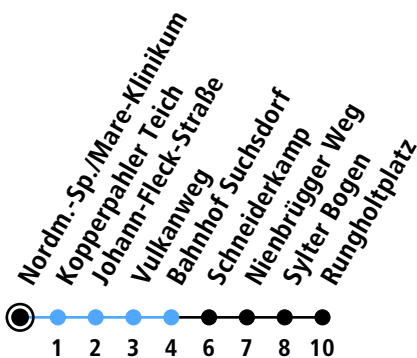

Uhr	Montag - Freitag	Samstag	Sonn-/Feiertag
4			
5	19 49	34	
6	10 28 43 58	34	34
7	13 28 43 58	04 34	04 34
8	13 28 43 58	04 34	04 34
9	13 43	04 43	04 34
10	13 43	13 43	04 34
11	13 43	13 43	04 34
12	13 43	13 43	04 34
13	13 43	13 43	04 34
14	13 28 43 58	13 43	04 34
15	13 28 43 58	13 43	04 34
16	13 28 43 58	13 43	04 34
17	13 28 43 58	13 43	04 34
18	13 28 43 58	13 43	04 34
19	13 28 43 58	13 43	04 34
20	13 34	13 34	04 34
21	04 34	04 34	04 34
22	04 34	04 34	04 34
23	04	04	04
0			

Gültig ab 01.09.2024 (ohne Gewähr)

● Kurzstrecke (gilt nicht Mo-Fr 6-9 Uhr)