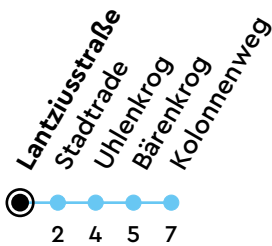

50·51

H Lantziusstraße B Richtung Hassee

Uhr	Montag - Freitag	Samstag	Sonn-/Feiertag
4	25 55	25 55	25
5	41	44	11
6	09 24 39 55	14 44	11 41
7	09 24 39 55	14 44	11 41
8	10 24 39 54	14 39 59	11 41
9	09 24 39 54	19 39 59	11 41
10	09 24 41 56	19 39 59	11 41
11	11 26 41 56	19 39 59	11 41
12	11 26 41 56	19 39 59	11 41
13	11 26 41 56	19 39 59	11 41
14	11 26 41 56	19 39 59	11 41
15	11 26 41 57	19 39 59	11 41
16	12 27 42 57	19 39 59	11 41
17	11 26 41 56	19 39 59	11 41
18	11 26 39 54	19 39 59	11 41
19	09 24 39 54	19 39 59	11 41
20	09 19 41	19 41	11 41
21	11 41	11 41	11 41
22	11 41	11 41	11 41
23	11	11	11
0			

Bitte beachten Sie die Sonderfahrpläne von Heiligabend bis Neujahr.

Gültig ab 17.02.2025 (ohne Gewähr)

● Kurzstrecke (gilt nicht Mo-Fr 6-9 Uhr)