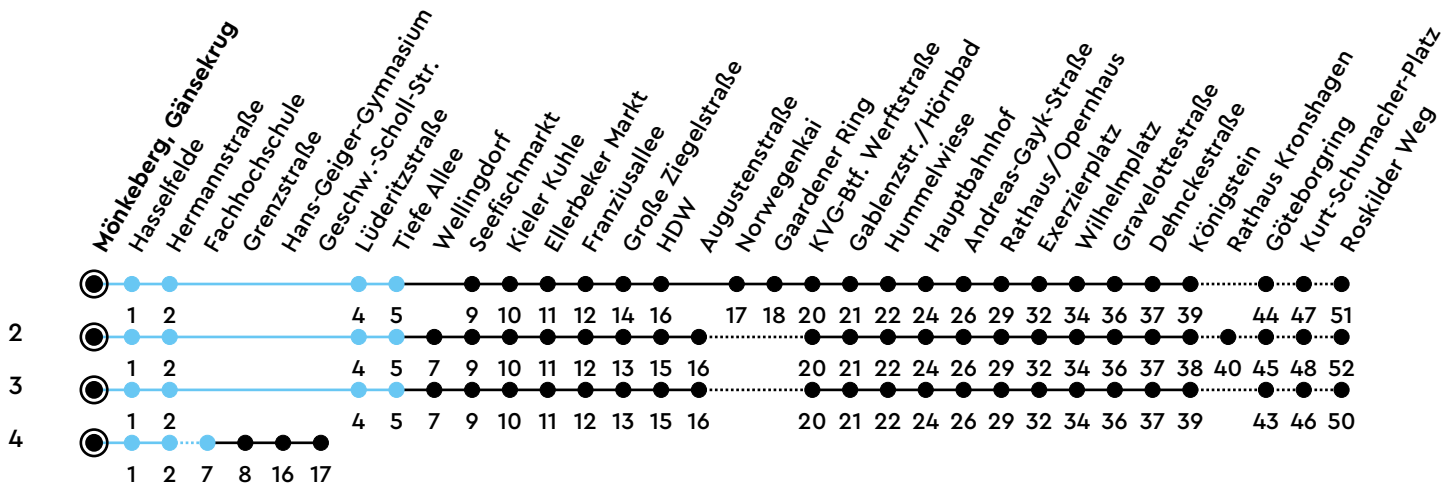

14

H Mönkeberg, Gänsekrug A Richtung Mettenhof

Uhr	Montag - Freitag	Samstag	Sonn-/Feiertag
4	53	51 ³	
5	23 55	21 ³ 51 ³	21 ²
6	25 49	21 ³ 51 ³	21 ² 51 ²
7	09 14 ⁴ _A 28 49	21 ³ 51 ³	21 ³ 51 ³
8	09 30 50	23 50	21 ³ 51 ³
9	20 50	20 50	21 ³ 51 ³
10	20 49	20 50	21 ³ 51 ³
11	19 48	20 50	18 ³ 48 ³
12	18 48	20 50	18 ³ 48 ³
13	10 25 _B 30 49	20 50	18 ³ 48 ³
14	09 29 49	20 50	18 ³ 48 ³
15	09 28 48	20 50	18 ³ 48 ³
16	09 30 50	20 50	18 ³ 48 ³
17	10 30 50	20 50	21 ³ 51 ³
18	20 50	20 50	21 ³ 51 ³
19	20 48 ²	20 51 ²	21 ² 51 ²
20	18 ² 48 ²	21 ² 51 ²	21 ² 51 ²
21	21 ² 51 ²	21 ² 51 ²	21 ² 51 ²
22	21 ² 51 ² _C	21 ² 51 ² _C	21 ² 51 ² _C
23	21 ² _D	21 ² _D	21 ² _D
0			

Bitte beachten Sie die Sonderfahrpläne von Heiligabend bis Neujahr.

Gültig ab 01.01.2025 (ohne Gewähr)

A = Nur an Schultagen

C = Fährt bis Hauptbahnhof

B = Nur an Schultagen; fährt bis Hauptbahnhof

D = Weiter als Linie N14 bis Mettenhof; fährt bis Hauptbahnhof

● Kurzstrecke (gilt nicht Mo-Fr 6-9 Uhr)