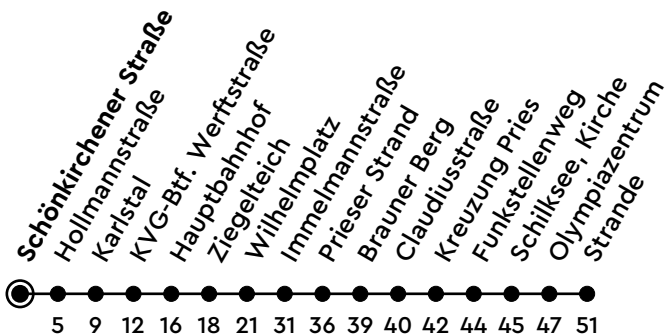

Uhr	Montag - Freitag	Samstag	Sonn-/Feiertag
4			
5			
6			
7			
8			
9			
10			
11		57	57
12		57	57
13		57	57
14		57	57
15		57	57
16		57	57
17		57	57
18		57	57
19		57 _A	57 _A
20			
21			
22			
23			
0			

Gültig vom 18.04.2025 bis 05.10.2025 (ohne Gewähr)

A = Fährt bis Hauptbahnhof

ECHTZEIT