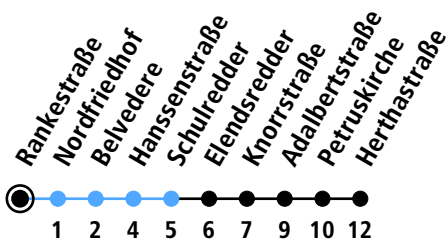

Uhr	Montag - Freitag	Samstag	Sonn-/Feiertag
4			
5	54		
6	24 57	59	
7	27 57	29 59	57
8	27 57	29 59	57
9	27 57	30	57
10	27 57	00 30	57
11	27 57	00 30	57
12	27 57	00 30	57
13	27 57	00 30	57
14	27 57	00 30	57
15	27 57	00 30	57
16	27 57	00 30	57
17	27 57	00 30	57
18	27 57	00 30	57
19	27 57		
20	27		
21			
22			
23			
0			

Gültig ab 01.09.2024 (ohne Gewähr)

● Kurzstrecke (gilt nicht Mo-Fr 6-9 Uhr)