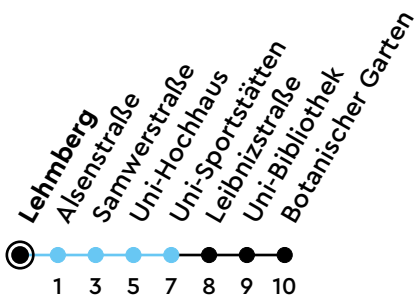

50 Lehmberg D Richtung Universität

Uhr	Montag - Freitag	Samstag	Sonn-/Feiertag
4			
5			
6			
7	43		
8	13 43		
9	13 43		
10	13 43		
11	13 43		
12	13 43		
13	13 43		
14	13 43		
15	13 43		
16	13 43		
17	13 43		
18	12 42		
19	12 42		
20			
21			
22			
23			
0			

Bitte beachten Sie die Sonderfahrpläne von Heiligabend bis Neujahr.

Gültig ab 17.02.2025 (ohne Gewähr)

● Kurzstrecke (gilt nicht Mo-Fr 6-9 Uhr)