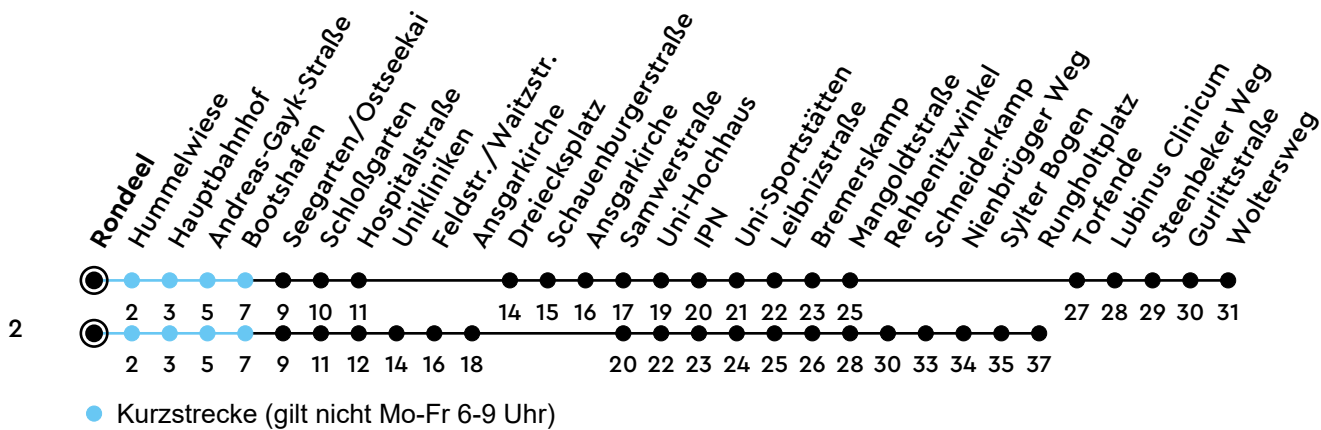

61.62

Rondeel Richtung Rungholtplatz

Uhr	Montag - Freitag	Samstag	Sonn-/Feiertag
4			
5	12 27 ² 42	27 57	57
6	02 ² 22 32 ² 42 52 ²	27 57	57
7	02 12 ² 22 42 52 ²	27 57	57
8	02 12 ² 22 32 ² 42 52 ²	27 52	27 57
9	02 12 ² 22 37 ² 52	22 52	27 57
10	07 ² 23 38 ² 53	22 52	27 57
11	08 ² 23 38 ² 53	22 52	27 57
12	08 ² 23 38 ² 53	22 52	27 57
13	08 ² 23 38 ² 53	22 52	27 57
14	08 ² 23 38 ² 53	22 52	27 57
15	08 ² 23 38 ² 53	22 52	27 57
16	09 ² 23 38 ² 53	22 52	27 57
17	08 ² 23 37 ² 52	22 52	27 57
18	07 ² 22 37 ² 52	22 52	27 57
19	07 ² 22 37 ² 52	22 52	27 57
20	12 ² 27 57	27 57	27 57
21	27 57	27 57	27 57
22	27 57	27 57	27 57
23	27 57	27 57	27 57
0			

Bitte beachten Sie die Sonderfahrpläne von Heiligabend bis Neujahr.

Gültig ab 28.04.2025 (ohne Gewähr)

ECHTZEIT