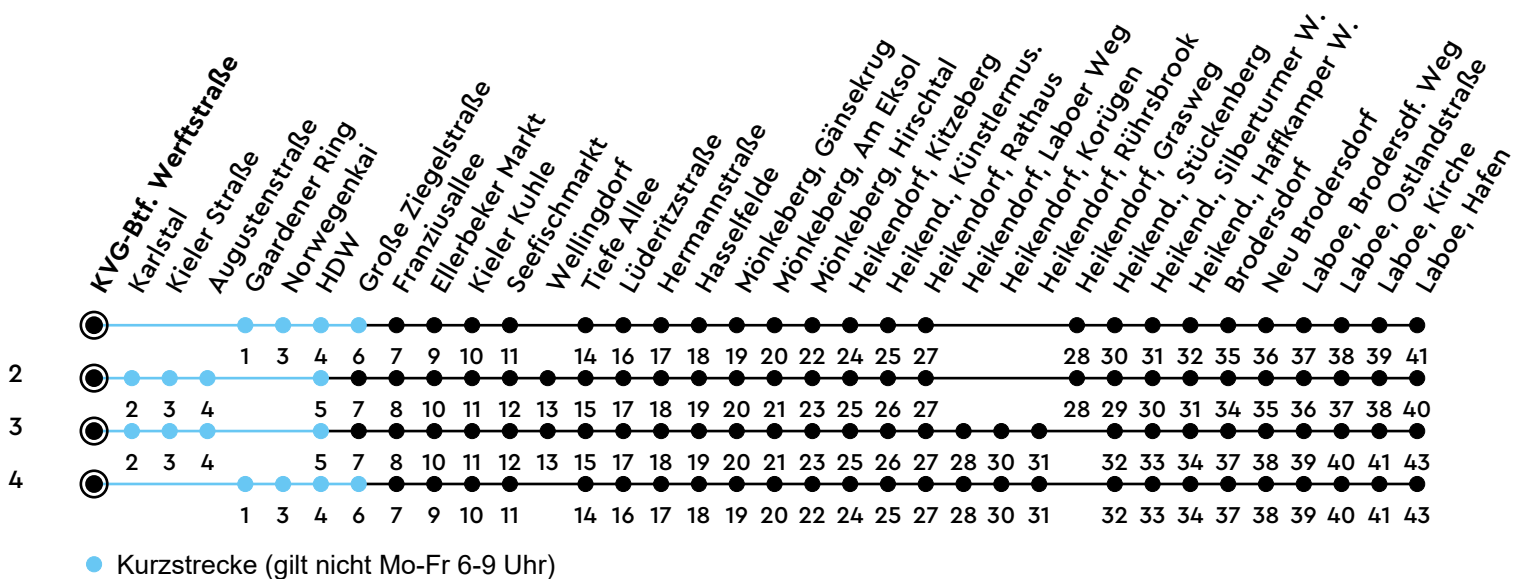

14

H KVG-Btf. Werftstraße B Richtung Laboe

Uhr	Montag - Freitag	Samstag	Sonn-/Feiertag
4	55	55²	55²
5	25 55	25³ 55²	55²
6	16 46	25³ 55²	55²
7	06 26 46	25³ 55²	25³ 55²
8	06 26 46	25³ 55²	25³ 55²
9	16 46	16⁴ 46	25³ 55²
10	16 46	16⁴ 46	25³ 55²
11	16 46	16⁴ 46	25³ 56²
12	17 47	16⁴ 46	26³ 56²
13	07 26 46	16⁴ 46	26³ 56²
14	06 26 46	16⁴ 46	26³ 56²
15	07 26 46	16⁴ 46	26³ 56²
16	06 26 46	16⁴ 46	26³ 56²
17	06 26 46	16⁴ 46	26³ 55²
18	16 46	16⁴ 46	25³ 55²
19	16 46	16⁴ 46	25³ 55²
20	25³ 55²	25³ 55²	25³ 55²
21	25³ 55²	25³ 55²	25³ 55²
22	25³ 55²	25³ 55²	25³ 55²
23			
0			

Bitte beachten Sie die Sonderfahrpläne von Heiligabend bis Neujahr.

Gültig ab 01.01.2025 (ohne Gewähr)

NAH.SH

KVG Kieler Verkehrsgesellschaft mbH
Werftstraße 233-243 · 24143 Kiel
☎ 0431/2203-2203 · www.kvg-kiel.de

ECHTZEIT: