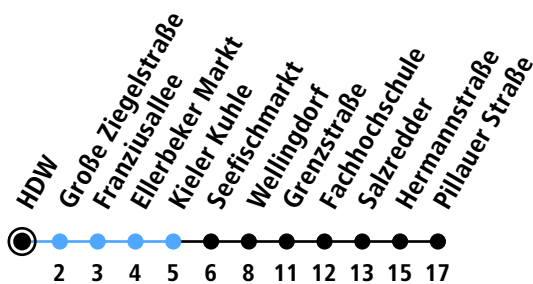

Uhr	Montag - Freitag	Samstag	Sonn-/Feiertag
4	30	30	30
5	15 32 47	15 45	15 45
6	02 19 34 41 49 56	15 45	15 45
7	04 11 19 26 34 41 49 56	15 45	15 45
8	04 11 19 26 34 41 49 56	15 45	15 45
9	04 11 19 26 34 44 54	04 14 24 34 44 54	15 45
10	04 14 24 34 44 54	04 14 24 34 44 54	15 45
11	04 14 24 34 44 54	04 14 24 34 44 54	15 45
12	04 14 24 34 44 54	04 14 24 34 44 54	15 45
13	04 14 24 34 44 54	04 14 24 34 44 54	15 45
14	04 14 24 34 41 49 56	04 14 24 34 44 54	15 45
15	04 11 19 26 34 41 49 56	04 14 24 34 44 54	15 45
16	04 11 19 26 34 41 49 56	04 14 24 34 44 54	15 45
17	04 11 19 26 34 41 49 56	04 14 24 34 44 54	15 45
18	04 11 19 26 34 44 54	04 14 24 34 44 54	15 45
19	04 14 24 34 44 54	04 14 24 34 44 54	15 45
20	04 14 24 45	04 14 24 45	15 45
21	15 45	15 45	15 45
22	15 45	15 45	15 45
23	15	15	15
0			

Gültig ab 01.09.2024 (ohne Gewähr)

● Kurzstrecke (gilt nicht Mo-Fr 6-9 Uhr)