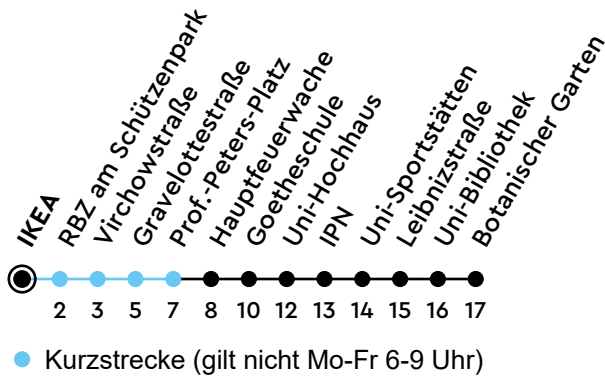

Uhr	Montag - Freitag	Samstag	Sonn-/Feiertag
4			
5	28 58		
6	33 48	28 58	
7	03 13 _A 18 29 _B 33 43 _C 48 53 _C	28 58	
8	03 18 33 49	28 58	28 58
9	03 18 33 44 _C 49 54 _C	33	28 58
10	03 18 33 48	03 33	28 58
11	03 18 33 49 54 _C	03 33	28 58
12	03 18 34 49	03 33	28 58
13	04 19 34 49	03 33	28 58
14	04 19 33 48	03 33	28 58
15	03 18 33 49	03 33	28 58
16	03 18 33 48	03 33	28 58
17	03 18 33 49	03 33	28 58
18	03 18 33 48	03 33	28 58
19	03 18 33 48	03 33	28 58
20	03 28 58	03 28 58	58
21	28 58	28 58	58
22	28 58	28 58	58
23	28	28	
0			

Bitte beachten Sie die Sonderfahrpläne von Heiligabend bis Neujahr.

Gültig ab 28.04.2025 (ohne Gewähr)

A = Nur an Schultagen; fährt bis RBZ am Schützenpark

B = Nur an Schultagen

C = Nur während der Vorlesungszeiten