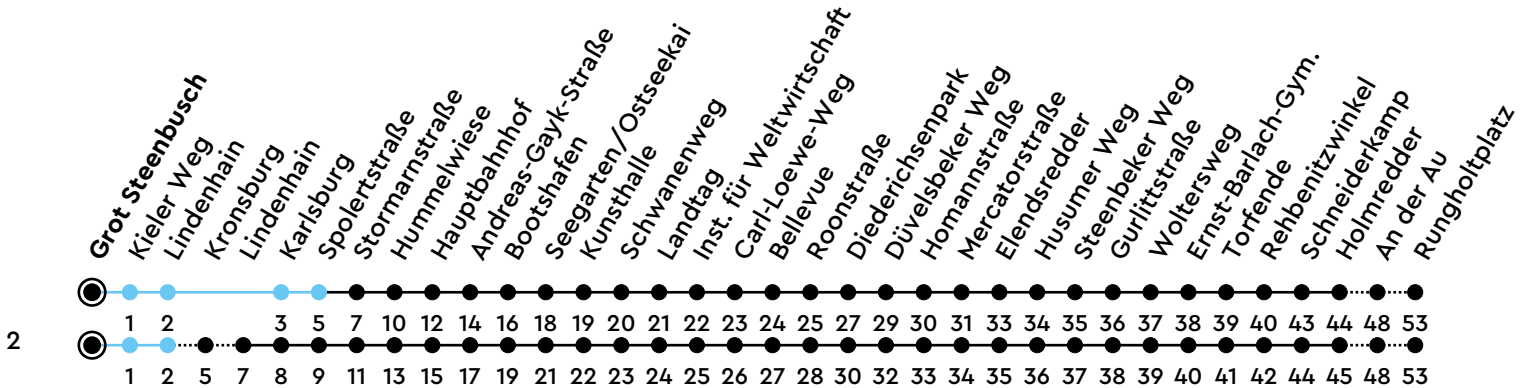

42 Grot Steenbusch A Richtung Suchsdorf

Uhr	Montag - Freitag	Samstag	Sonn-/Feiertag
4			
5	20 50	00 ²	00 ²
6	20 49 58 ² _A 59 ² _B	00 ²	00 ²
7	13 ² 48	00 ²	00 ²
8	19 50	00 ²	00 ²
9	20 50	00 ²	00 ²
10	20 50	00 ²	00 ²
11	20 50	00 ²	00 ²
12	20 49	00 ²	00 ²
13	19 49	00 ²	00 ²
14	19 49	00 ²	00 ²
15	19 49	00 ²	00 ²
16	19 49	00 ²	00 ²
17	19 50	00 ²	00 ²
18	20 50	00 ²	00 ²
19	20	00 ²	00 ²
20	00 ²	00 ²	00 ²
21	00 ²	00 ²	00 ²
22	00 ²	00 ²	00 ²
23	00 ² _C	00 ² _C	00 ² _C
0			

Bitte beachten Sie die Sonderfahrpläne von Heiligabend bis Neujahr.

Gültig ab 01.01.2025 (ohne Gewähr)

A = Nur an Schultagen; fährt ab Hbf weiter bis Goetheschule/Rankestraße; fährt bis Hauptbahnhof

B = Nur an Schultagen; fährt ab Hbf weiter bis Metzstraße; fährt bis Hauptbahnhof

C = Weiter als Linie N42 bis Suchsdorf; fährt bis Hauptbahnhof

 Kurzstrecke (gilt nicht Mo-Fr 6-9 Uhr)

NAH.SH

KVG Kieler Verkehrsgesellschaft mbH
Wertstraße 233-243 · 24143 Kiel
☎ 0431/2203-2203 · www.kvg-kiel.de