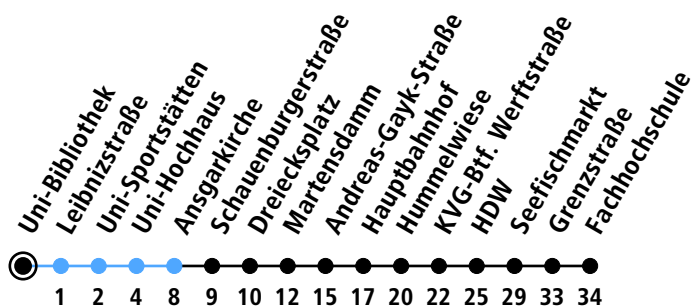

Uhr	Montag - Freitag	Samstag	Sonn-/Feiertag
4			
5			
6			
7	26 46		
8	06 26 46		
9	06 26 46		
10	06 26 46		
11	06 26 46		
12	06 26 46		
13	06 26 46 56 _A		
14	06 26 46		
15	06 26 46 56 _A		
16	06 26 46		
17	06 26 46 56 _A		
18	06 26 46		
19	06 26 46		
20	06 _B		
21			
22			
23			
0			

Gültig ab 01.09.2024 (ohne Gewähr)

A = Nur während der Vorlesungszeiten; fährt bis Hauptbahnhof

B = Fährt bis Hauptbahnhof

● Kurzstrecke (gilt nicht Mo-Fr 6-9 Uhr)