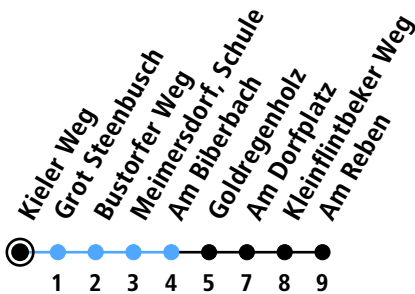

Uhr	Montag - Freitag	Samstag	Sonn-/Feiertag
4		33	34
5		33	34
6		34	34
7		34	34
8		34	34
9		37	34
10		37	34
11		37	34
12		37	34
13	52 <sub>A</sub>	37	34
14		37	34
15		37	34
16		37	34
17		37	34
18		37	34
19		37	34
20	34	34	34
21	34	34	34
22	34	34	34
23			
0			

Gültig ab 10.12.2023 (ohne Gewähr)

A = Nur an Schultagen; fährt bis Meimersdorfer Weg

● Kurzstrecke (gilt nicht Mo-Fr 6-9 Uhr)