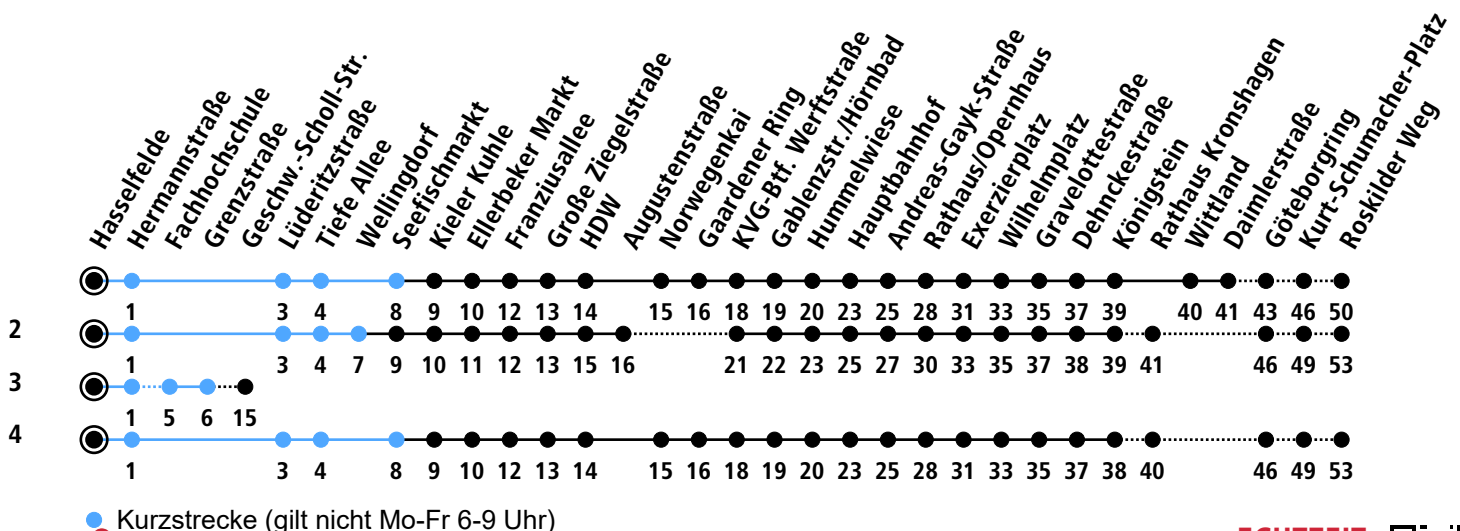

Uhr	Montag - Freitag	Samstag	Sonn-/Feiertag
4	54	54	
5	24 52	24 54	20 <sup>2</sup>
6	22 52	24 54	20 <sup>2</sup> 50 <sup>2</sup>
7	16 <sup>3</sup> <sub>A</sub> 22 52	24 54	20 <sup>2</sup> 50 <sup>2</sup>
8	22 52	24 52	20 <sup>2</sup> 50 <sup>2</sup>
9	22 52	22 52	20 <sup>2</sup> 50 <sup>2</sup>
10	22 52	22 52	20 <sup>2</sup> 50 <sup>2</sup>
11	22 52	22 52	20 <sup>2</sup> 50 <sup>2</sup>
12	22 52	22 52	20 <sup>2</sup> 50 <sup>2</sup>
13	20 <sup>B</sup> 22 52	22 52	20 <sup>2</sup> 50 <sup>2</sup>
14	22 52	22 52	20 <sup>2</sup> 50 <sup>2</sup>
15	22 52	22 52	20 <sup>2</sup> 50 <sup>2</sup>
16	22 52	22 52	20 <sup>2</sup> 50 <sup>2</sup>
17	22 52	22 52	20 <sup>2</sup> 50 <sup>2</sup>
18	22 52	22 <sup>4</sup> 52 <sup>4</sup>	20 <sup>2</sup> 50 <sup>2</sup>
19	22 50 <sup>2</sup>	22 <sup>4</sup> 50 <sup>2</sup>	20 <sup>2</sup> 50 <sup>2</sup>
20	20 <sup>2</sup> 50 <sup>2</sup>	20 <sup>2</sup> 50 <sup>2</sup>	20 <sup>2</sup> 50 <sup>2</sup>
21	20 <sup>2</sup> 50 <sup>2</sup>	20 <sup>2</sup> 50 <sup>2</sup>	20 <sup>2</sup> 50 <sup>2</sup>
22	20 <sup>2</sup> 50 <sup>2</sup> <sub>C</sub>	20 <sup>2</sup> 50 <sup>2</sup> <sub>C</sub>	20 <sup>2</sup> 50 <sup>2</sup> <sub>C</sub>
23			
0			

Gültig ab 10.12.2023 (ohne Gewähr)

A = Nur an Schultagen; fährt bis Geschwister-Scholl-Straße

B = Nur an Schultagen; fährt bis Hauptbahnhof  
C = Fährt bis Hauptbahnhof

● Kurzstrecke (gilt nicht Mo-Fr 6-9 Uhr)