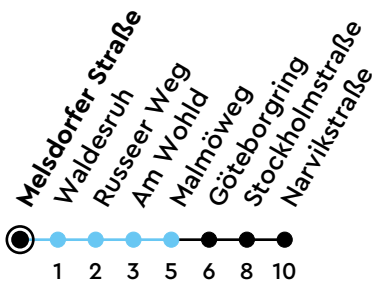

31

H Melsdorfer Straße B Richtung Mettenhof

Uhr	Montag - Freitag	Samstag	Sonn-/Feiertag
4	31	31	31
5	33	33	33
6	03 19 44 59	03 33	33
7	14 29 45	03 33	33
8	02 16 31 44 59	03 33	03 33
9	29 59	04 29 59	03 33
10	29 59	29 59	03 33
11	29 59	29 59	03 33
12	31	29 59	03 33
13	01 32	29 59	03 33
14	02 32 47	29 59	03 33
15	02 17 32 47	29 59	03 33
16	01 16 31 46 59	29 59	03 33
17	14 29 44 59	29 59	03 33
18	14 29 44 59	29 59	03 33
19	29 59	29 59	03 33
20	33	33	03 33
21	03 33	03 33	03 33
22	03 33	03 33	03 33
23	03	03	03
0			

Bitte beachten Sie die Sonderfahrpläne von Heiligabend bis Neujahr.

Gültig ab 01.01.2025 (ohne Gewähr)

● Kurzstrecke (gilt nicht Mo-Fr 6-9 Uhr)