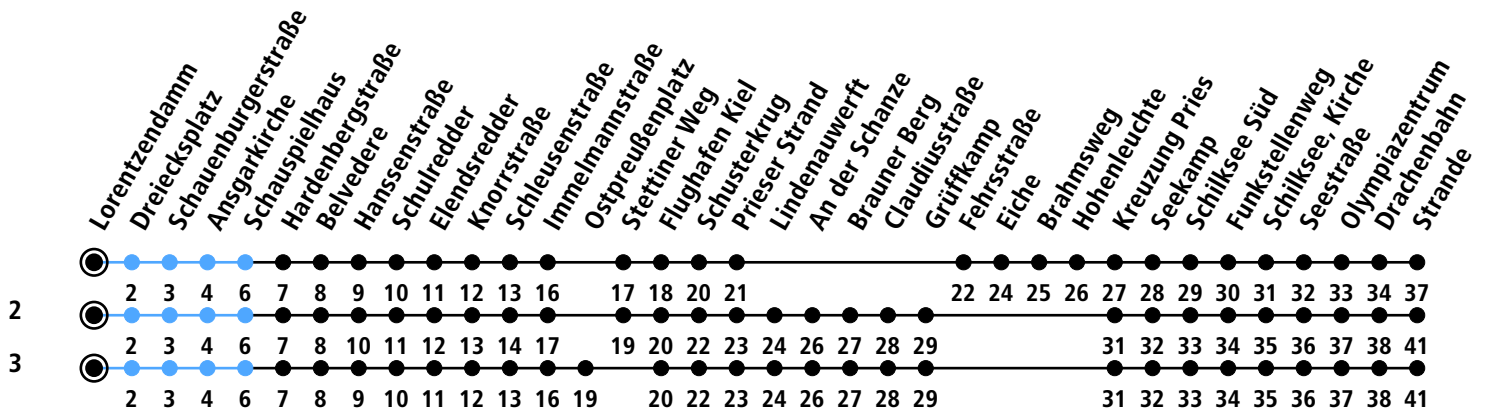

Uhr	Montag - Freitag	Samstag	Sonn-/Feiertag
4	26 56	26 ³ 56	26 ³ 56
5	26 41 _A 56	26 ³ 56	26 ³ 56
6	08 _A 23 ² 38 _A 48 ² 58 _A	26 ³ 56	26 ³ 56
7	08 _A ² 18 28 _A ² 38 _A 48 ² 58 _A	26 ³ 56	26 ³ 56
8	13 ² 28 _A 43 ² 58 _A	26 ³ 56	26 ³ 56
9	13 ² 28 _A 43 ² 58 _A	23 ³ 53	26 ³ 56
10	13 ² 28 _A 43 ² 58 _A	23 ³ 53	26 ³ 56
11	13 ² 28 _A 43 ² 58 _A	23 ³ 53	26 ³ 56
12	13 ² 28 _A 38 _A ² 48 58 _A ²	23 ³ 53	26 ³ 56
13	08 _A 18 ² 28 _A 38 _A ² 48 58 _A ²	23 ³ 53	26 ³ 56
14	08 _A 18 ² 28 _A 38 _A ² 48 58 _A ²	23 ³ 53	26 ³ 56
15	08 _A 18 ² 28 _A 38 _A ² 48 58 _A ²	23 ³ 53	26 ³ 56
16	08 _A 18 ² 28 _A 38 _A ² 48 58 _A ²	23 ³ 53	26 ³ 56
17	08 _A 18 ² 28 _A 38 _A ² 48 58 _A ²	23 ³ 53	26 ³ 56
18	08 _A 18 ² 28 _A 43 ² 58 _A	23 ³ 53	26 ³ 56
19	13 ² 28 _A 43 ²	23 ³ 53	26 ³ 56
20	03 _A 26 ³ 56	26 ³ 56	26 ³ 56
21	26 ³ 56	26 ³ 56	26 ³ 56
22	26 ³ 56	26 ³ 56	26 ³ 56
23			
0			

Gültig ab 01.09.2024 (ohne Gewähr)

A = Fährt bis Olympiazentrum

● Kurzstrecke (gilt nicht Mo-Fr 6-9 Uhr)