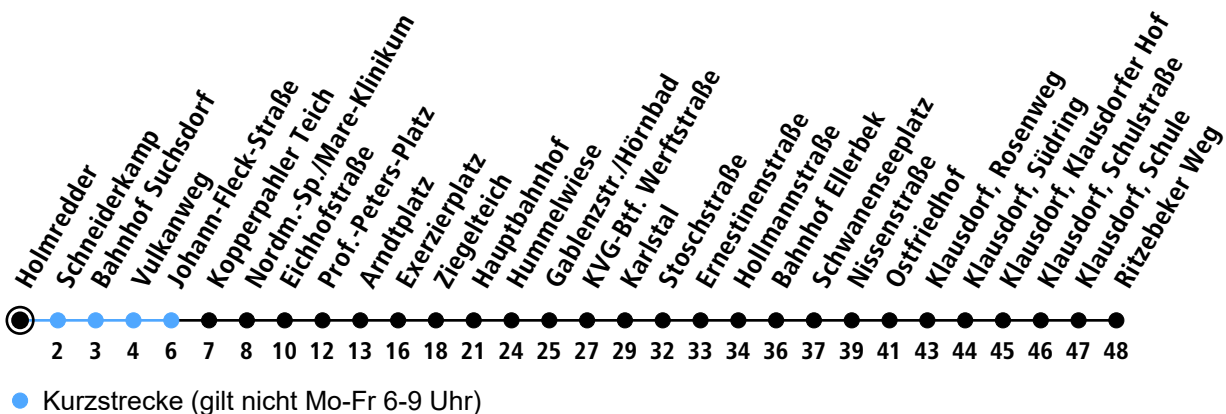

Suchsdorf ▶ Kronshagen ▶ Hbf ▶ Ellerbek ▶ Klausdorf

Uhr	Montag - Freitag	Samstag	Sonn-/Feiertag
4			
5	11 47	11 41	41
6	17 47	11 41	41
7	17 47	11 41	41
8	17 47	11 47	11 41
9	17 47	17 47	11 41
10	17 47	17 47	11 41
11	17 47	17 47	11 41
12	17 47	17 47	11 41
13	17 47	17 47	11 41
14	17 47	17 47	11 41
15	17 47	17 47	11 41
16	17 47	17 47	11 41
17	17 47	17 47	11 41
18	17 47	17 47	11 41
19	17 41	17 41	11 41
20	11 41	11 41	11 41
21	11 41	11 41	11 41
22	11 41	11 41	11 41
23			
0			

Gültig ab 10.12.2023 (ohne Gewähr)

Holmredder
 Schneiderkamp
 Bahnhof Suchsdorf
 Vulkanweg
 Johann-Fleck-Straße
 Kopperpähler Teich
 Nordm.-Sp./Mare-Klinikum
 Eichhofstraße
 Prof.-Peters-Platz
 Arndtplatz
 Exerzierplatz
 Ziegelteich
 Hauptbahnhof
 Hummelwiese
 Gablenzstr./Hörnbad
 KVG-Btf. Werftstraße
 Karlstal
 Stoschstraße
 Ernestinenstraße
 Hollmannstraße
 Bahnhof Ellerbek
 Schwanenseeplatz
 Nissenstraße
 Ostfriedhof
 Klausdorf
 Klausdorf, Rosenweg
 Klausdorf, Südring
 Klausdorf, Klausdorfer Hof
 Klausdorf, Schulstraße
 Ritzebeker Weg