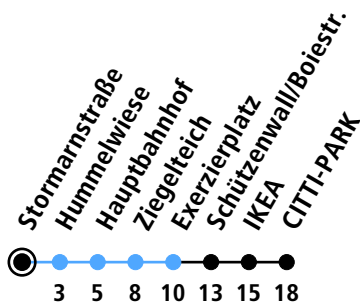

Uhr	Montag - Freitag	Samstag	Sonn-/Feiertag
4	55 _A		
5	25 _A		
6	01 31	25 55	35 _A
7	01 31	25 55	35 _A
8	01 31	25	35 _A
9	01 31	01 31	35 _A
10	01 31	01 31	35 _A
11	01 31	01 31	35 _A
12	01 31	01 31	35 _A
13	01 31	01 31	35 _A
14	01 31	01 31	35 _A
15	01 31	01 31	35 _A
16	01 31	01 31	35 _A
17	01 31	01 31	35 _A
18	01 31	01 31	35 _A
19	01 31 56 _A	01 31 55 _A	35 _A
20	35 _A	35 _A	35 _A
21	35 _A	35 _A	35 _A
22	35 _A	35 _A	35 _A
23			
0			

Gültig ab 10.12.2023 (ohne Gewähr)

A = Fährt bis Hauptbahnhof

● Kurzstrecke (gilt nicht Mo-Fr 6-9 Uhr)