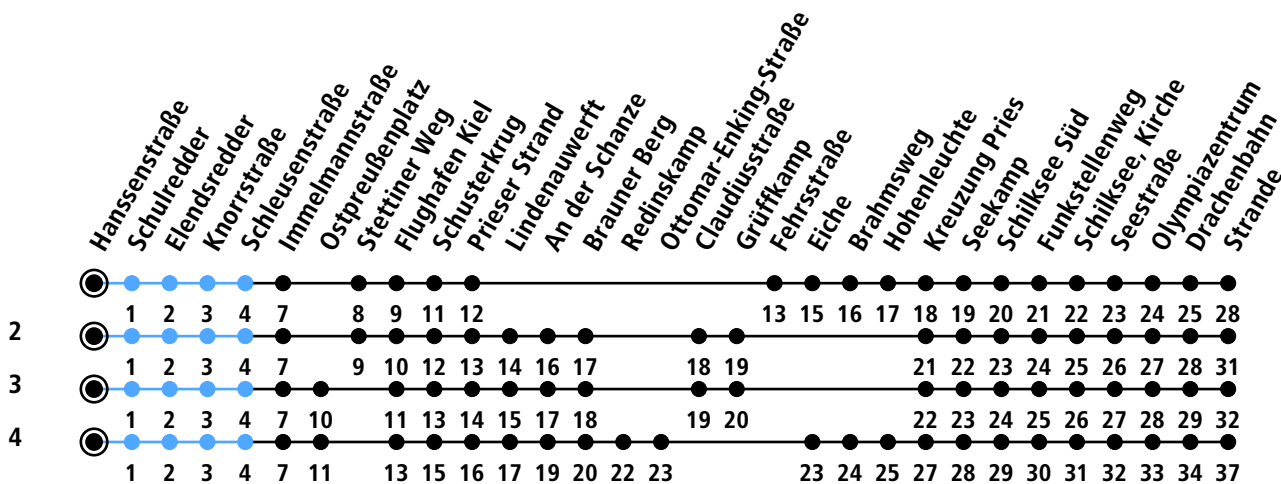

Uhr	Montag - Freitag	Samstag	Sonn-/Feiertag
4	35 ²	35 ³	35 ³
5	05 ² 35 50 ² _A	05 35 ³	05 35 ³
6	05 _A 18 ² 33 _A 48 ²	05 35 ³	05 35 ³
7	03 _A 18 ² 33 _A 48 ²	05 35 ³	05 35 ³
8	03 _A 18 ² 33 _A 48 ²	05 35 ³	05 35 ³
9	03 _A 18 ² 33 _A 48 ²	05 33 ³	05 35 ³
10	03 _A 18 ² 33 _A 48 ²	03 33 ³	05 35 ³
11	03 _A 18 ² 33 _A 48 ²	03 33 ³	05 35 ³
12	03 _A 18 ² 32 ⁴ _B 33 _A 48 ²	03 33 ³	05 35 ³
13	03 _A 18 ² 33 _A 48 ²	03 33 ³	05 35 ³
14	03 _A 18 ² 33 _A 48 ²	03 33 ³	05 35 ³
15	03 _A 18 ² 33 _A 48 ²	03 33 ³	05 35 ³
16	03 _A 18 ² 33 _A 48 ²	03 33 ³	05 35 ³
17	03 _A 18 ² 33 _A 48 ²	03 33 ³	05 35 ³
18	03 _A 18 ² 33 _A 48 ²	03 33 ³	05 35 ³
19	03 _A 18 ² 33 _A 48 ²	03 33 ³	05 35 ³
20	03 _A 18 ² 35 ³	03 35 ³	05 35 ³
21	05 35 ³	05 35 ³	05 35 ³
22	05 35 ³	05 35 ³	05 35 ³
23	05	05	05
0			

Gültig ab 29.05.2024 (ohne Gewähr)

A = Fährt bis Olympiazentrum

B = Nur an Schultagen

● Kurzstrecke (gilt nicht Mo-Fr 6-9 Uhr)