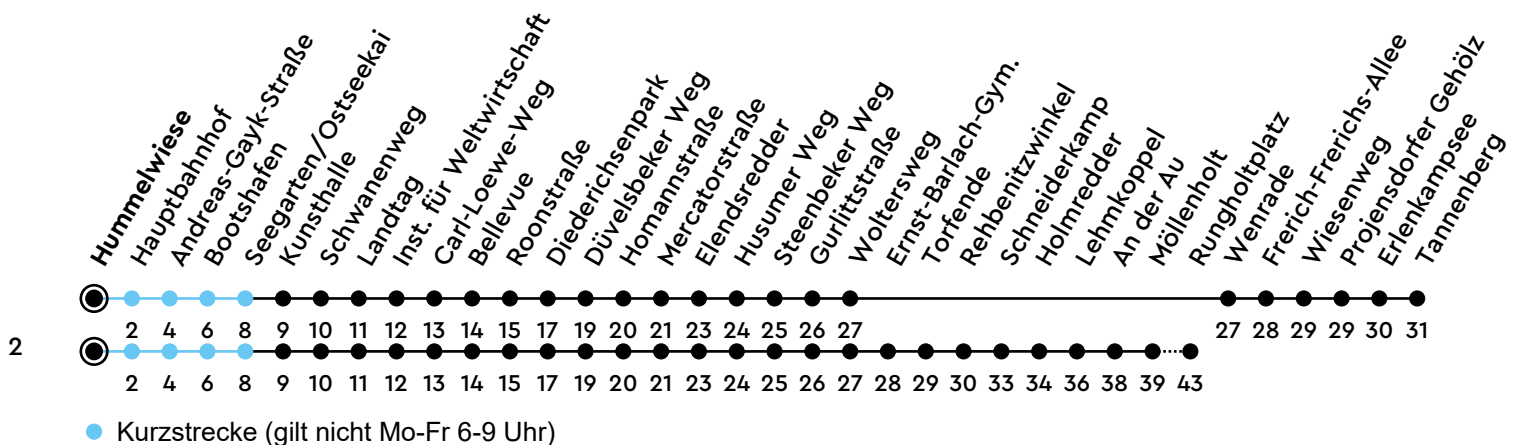

41·42

H Hummelwiese C

Richtung Tannenbergl/Suchsdorf

Uhr	Montag - Freitag	Samstag	Sonn-/Feiertag
4	43		
5	13 28 ² 43	13 ² 43	13 ²
6	00 ² 15 30 ² 45	13 ² 43	13 ² 43 _C
7	00 ² 15 _A 15 16 _B 30 ² 45	13 ² 43	13 ² 43 _C
8	00 ² 15 30 ² 45	13 ² 43	13 ² 43 _C
9	00 ² 15 30 ² 45	15 ² 45	13 ² 43 _C
10	00 ² 15 30 ² 45	15 ² 45	13 ² 43 _C
11	00 ² 15 30 ² 45	15 ² 45	13 ² 43 _C
12	00 ² 15 30 ² 45	15 ² 45	13 ² 43 _C
13	00 ² 15 30 ² 45	15 ² 45	13 ² 43 _C
14	00 ² 15 30 ² 45	15 ² 45	13 ² 43 _C
15	00 ² 15 30 ² 45	15 ² 45	13 ² 43 _C
16	00 ² 15 30 ² 45	15 ² 45	13 ² 43 _C
17	00 ² 15 30 ² 45	15 ² 45	13 ² 43 _C
18	00 ² 15 30 ² 45	15 ² 45	13 ² 43 _C
19	00 ² 15 30 ² 45	15 ² 45	13 ² 43 _C
20	13 ² 43 _C	13 ² 43 _C	13 ² 43 _C
21	13 ² 43 _C	13 ² 43 _C	13 ² 43 _C
22	13 ² 43 _C	13 ² 43 _C	13 ² 43 _C
23	13 _D	13 _D	13 _D
0			

Bitte beachten Sie die Sonderfahrpläne von Heiligabend bis Neujahr.

Gültig ab 01.01.2025 (ohne Gewähr)

- A = Nur an Schultagen; fährt ab Hbf weiter bis Goetheschule/Rankestraße; fährt bis Hauptbahnhof
- B = Nur an Schultagen; fährt ab Hbf weiter bis Metzstraße; fährt bis Hauptbahnhof

- C = Fährt bis Woltersweg
- D = Weiter als Linie N42 bis Suchsdorf; fährt bis Hauptbahnhof

NAH.SH

KVG Kieler Verkehrsgesellschaft mbH
 Wertstraße 233-243 · 24143 Kiel
 ☎ 0431/2203-2203 · www.kvg-kiel.de