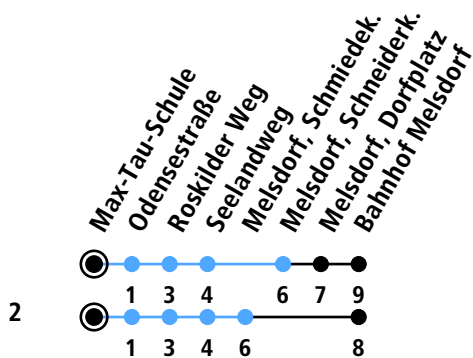

Uhr	Montag - Freitag	Samstag	Sonn-/Feiertag
4			
5	35 <sub>A</sub>		
6	20 <sup>2</sup> 52 <sub>A</sub>	20 <sup>2</sup> 50 <sub>A</sub>	
7	22 <sup>2</sup> 52 <sub>A</sub>	20 <sup>2</sup> 50 <sub>A</sub>	
8	22 <sup>2</sup> 52 <sub>A</sub>	20 <sup>2</sup> 50 <sub>A</sub>	20
9	22 <sup>2</sup> 52 <sub>A</sub>	22 <sup>2</sup> 52 <sub>A</sub>	20
10	22 <sup>2</sup> 52 <sub>A</sub>	22 <sup>2</sup> 52 <sub>A</sub>	20
11	22 <sup>2</sup> 52 <sub>A</sub>	22 <sup>2</sup> 52 <sub>A</sub>	20
12	22 <sup>2</sup> 52 <sub>A</sub>	22 <sup>2</sup> 52 <sub>A</sub>	20
13	22 <sup>2</sup> 52 <sub>A</sub>	22 <sup>2</sup> 52 <sub>A</sub>	20
14	22 <sup>2</sup> 52 <sub>A</sub>	22 <sup>2</sup> 52 <sub>A</sub>	20
15	22 <sup>2</sup> 52 <sub>A</sub>	22 <sup>2</sup> 52 <sub>A</sub>	20
16	22 <sup>2</sup> 52 <sub>A</sub>	22 <sup>2</sup> 52 <sub>A</sub>	20
17	22 <sup>2</sup> 52 <sub>A</sub>	22 <sup>2</sup> 52 <sub>A</sub>	20
18	22 <sup>2</sup> 52 <sub>A</sub>	22 <sup>2</sup> 52 <sub>A</sub>	20
19	22 <sup>2</sup> 52 <sub>A</sub>	22 <sup>2</sup> 52 <sub>A</sub>	20
20	22 <sup>2</sup>	22 <sup>2</sup>	20
21	20	20	20
22	20	20	20
23	20	20	20
0			

Gültig ab 29.05.2024 (ohne Gewähr)

A = Fährt bis Melsdorf, Dorfplatz

● Kurzstrecke (gilt nicht Mo-Fr 6-9 Uhr)