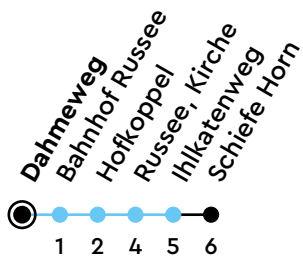

62 Dahmeweg B Richtung Russee

Uhr	Montag - Freitag	Samstag	Sonn-/Feiertag
4			
5	07 37 52	07 52	07
6	25 55	22 52	22
7	20 42	22 52	22
8	01 20 40	22 52	22 52
9	00 24 55	26 56	22 52
10	25 55	26 56	22 52
11	25 55	26 56	22 52
12	25 55	26 56	22 52
13	26 56	26 56	22 52
14	25 55	26 56	22 52
15	25 55	26 56	22 52
16	25 55	26 56	22 52
17	25 55	26 56	22 52
18	25 54	26 56	22 52
19	24 54	26 56	22 52
20	24 52	26 52	22 52
21	22 52	22 52	22 52
22	22 52	22 52	22 52
23	22	22	22
0			

Bitte beachten Sie die Sonderfahrpläne von Heiligabend bis Neujahr.

Gültig ab 01.01.2025 (ohne Gewähr)

● Kurzstrecke (gilt nicht Mo-Fr 6-9 Uhr)