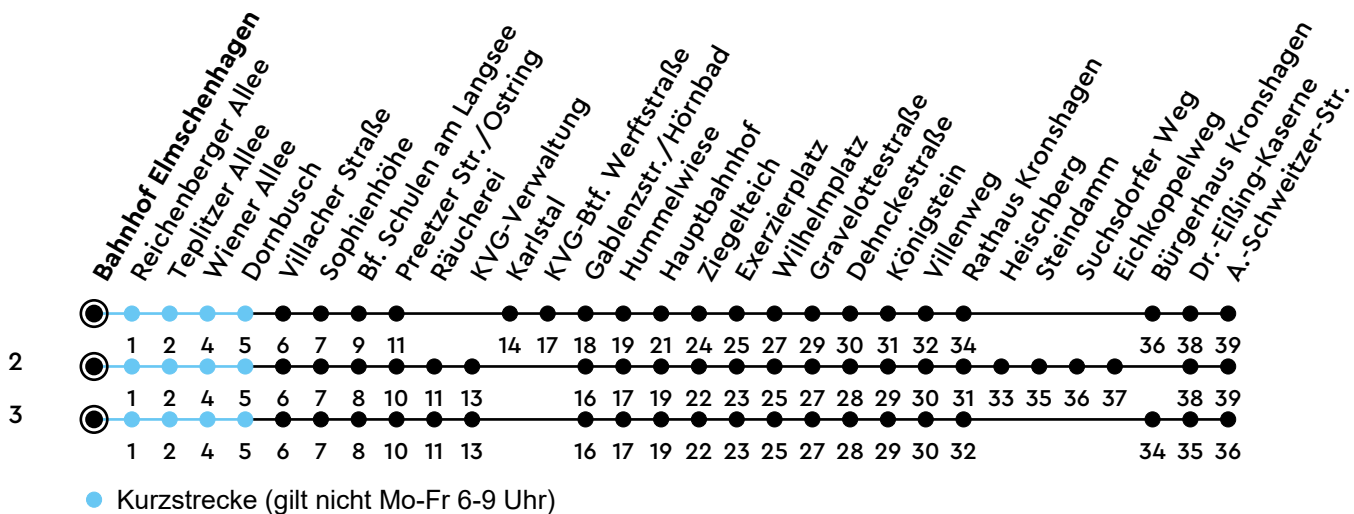

34

H Bahnhof Elmschenhagen A Richtung Kronshagen

Uhr	Montag - Freitag	Samstag	Sonn-/Feiertag
4			
5	03 33 50	03 33	11³ 41³
6	10 30 49	03 33	41³
7	09 28 50	03 33	41³
8	10 30 50	03 30 50	11³ 41³
9	09 29 50	10 30 50	11³ 41³
10	10 30 50	10 30 50	11³ 41³
11	10 30 50	10 30 50	11³ 41³
12	10 30 49	10 30 50	11³ 41³
13	09 29 49	10 30 50	11³ 41³
14	09 29 49	10 30 50	11³ 41³
15	09 30 50	10 30 50	11³ 41³
16	10 30 50	10 30 50	11³ 41³
17	10 30 50	10 30 50	11³ 41³
18	10 30 50	10 30 50	11³ 41³
19	10 43²	10 43²	11³ 41²
20	11²_A 41²	11²_A 41²	11²_A 41²
21	11²_A 41²	11²_A 41²	11²_A 41²
22	11²_A 41²	11²_A 41²	11²_A 41²
23	26²_A	26²_A	26²_A
0			

Bitte beachten Sie die Sonderfahrpläne von Heiligabend bis Neujahr.

Gültig ab 01.01.2025 (ohne Gewähr)

A = Fährt bis Hauptbahnhof

NAH.SH

KVG Kieler Verkehrsgesellschaft mbH
Werftstraße 233-243 · 24143 Kiel
☎ 0431/2203-2203 · www.kvg-kiel.de

ECHTZEIT: