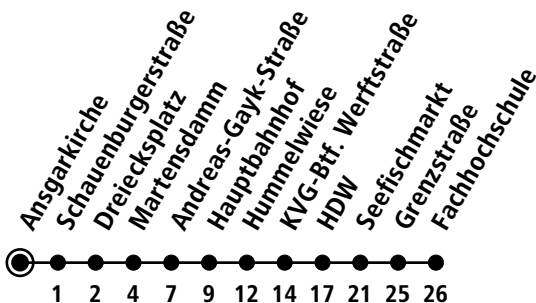

X60

Uhr	Montag - Freitag	Samstag	Sonn-/Feiertag
4			
5			
6			
7	34 44 _A 54		
8	14 34 54		
9	14 34 54		
10	14 34 54		
11	14 34 54		
12	14 34 54		
13	14 34 54		
14	04 _B 14 34 54		
15	14 34 54		
16	04 _B 14 34 54		
17	14 34 54		
18	04 _B 14 34 54		
19	14 34 54		
20	14 _C		
21			
22			
23			
0			

Gültig ab 10.12.2023 (ohne Gewähr)

A = Nur während der Vorlesungszeiten
B = Nur während der Vorlesungszeiten; fährt bis Hauptbahnhof

C = Fährt bis Hauptbahnhof

● Kurzstreckentickets haben auf der Linie X60 keine Gültigkeit.