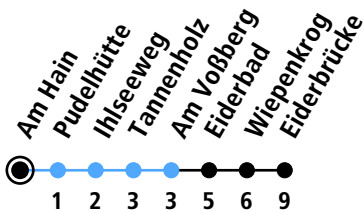

Uhr	Montag - Freitag	Samstag	Sonn-/Feiertag
4			
5			
6	02 32		
7	02 32		
8	02 32		52 _A
9	32	17 _A	52 _A
10	32	17 _A	52 _A
11	32	17 _A	52 _A
12	32	17 _A	
13	02 32	17 _A	22 _A
14	02 32	17 _A	22 _A
15	02 32	17 _A	22 _A
16	02 32	17 _A	22 _A
17	02 32	17 _A	22 _A
18	02 32	17 _A	22 _A
19	32	17 _A	22 _A
20		22 _A	
21			
22			
23			
0			

Gültig ab 10.12.2023 (ohne Gewähr)

A = Anruf-Linien-Taxi - min. 30 Min. vor Abfahrt
bestellen: ☎ (0431) 2200-3060

● Kurzstrecke (gilt nicht Mo-Fr 6-9 Uhr)