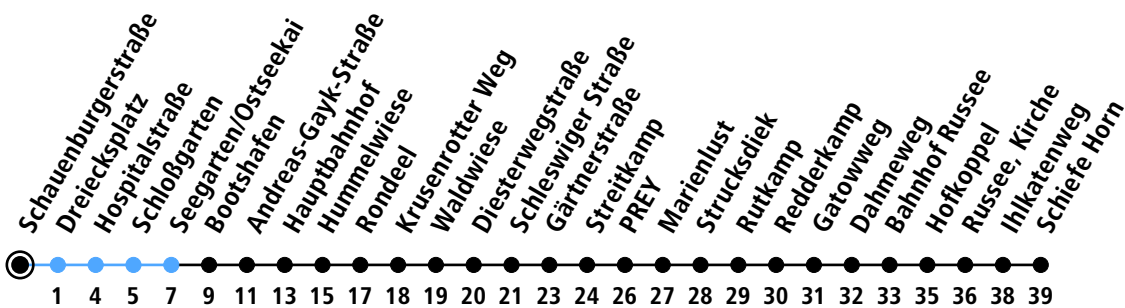

Uhr	Montag - Freitag	Samstag	Sonn-/Feiertag
4			
5	05 20 52	20 50	50
6	22 47	20 50	50
7	07 27 47	20 50	50
8	07 27 52	20 53	20 50
9	22 52	23 53	20 50
10	22 52	23 53	20 50
11	22 52	23 53	20 50
12	22 52	23 53	20 50
13	22 52	23 53	20 50
14	22 52	23 53	20 50
15	22 52	23 53	20 50
16	22 52	23 53	20 50
17	22 52	23 53	20 50
18	22 52	23 53	20 50
19	22 50	23 50	20 50
20	20 50	20 50	20 50
21	20 50	20 50	20 50
22	20 50	20 50	20 50
23			
0			

Gültig ab 10.12.2023 (ohne Gewähr)

● Kurzstrecke (gilt nicht Mo-Fr 6-9 Uhr)