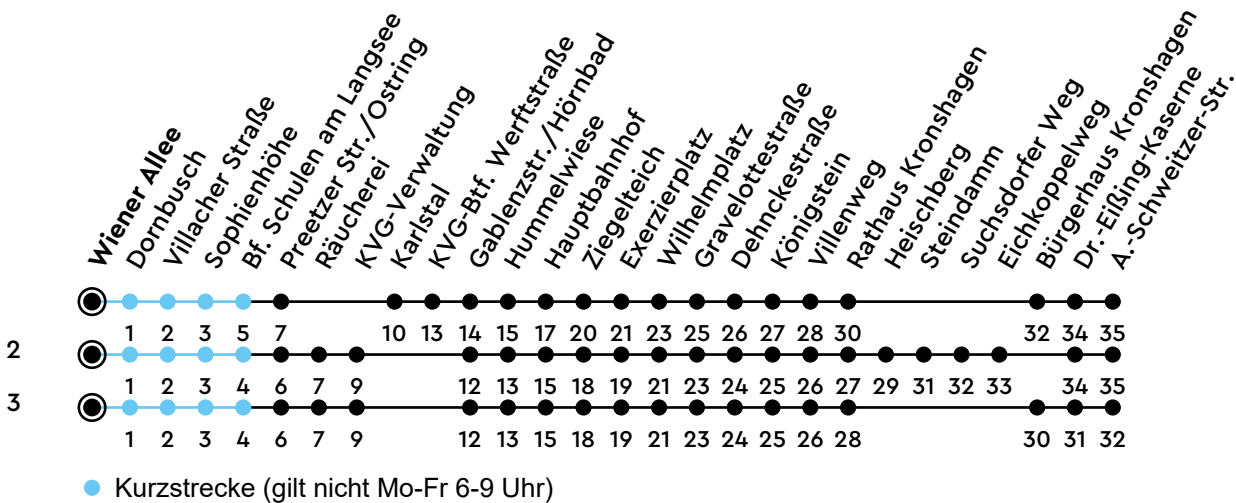

34 Wiener Allee A Richtung Kronshagen

Uhr	Montag - Freitag	Samstag	Sonn-/Feiertag
4			
5	07 37 54	07 37	15 ³ 45 ³
6	14 34 53	07 37	45 ³
7	13 33 54	07 37	45 ³
8	14 34 54	07 34 54	15 ³ 45 ³
9	13 33 54	14 34 54	15 ³ 45 ³
10	14 34 54	14 34 54	15 ³ 45 ³
11	14 34 54	14 34 54	15 ³ 45 ³
12	14 34 53	14 34 54	15 ³ 45 ³
13	13 33 53	14 34 54	15 ³ 45 ³
14	13 33 53	14 34 54	15 ³ 45 ³
15	13 34 54	14 34 54	15 ³ 45 ³
16	14 34 54	14 34 54	15 ³ 45 ³
17	14 34 54	14 34 54	15 ³ 45 ³
18	14 34 54	14 34 54	15 ³ 45 ³
19	14 47 ²	14 47 ²	15 ³ 45 ²
20	15 ² _A 45 ²	15 ² _A 45 ²	15 ² _A 45 ²
21	15 ² _A 45 ²	15 ² _A 45 ²	15 ² _A 45 ²
22	15 ² _A 45 ²	15 ² _A 45 ²	15 ² _A 45 ²
23	30 ² _A	30 ² _A	30 ² _A
0			

Bitte beachten Sie die Sonderfahrpläne von Heiligabend bis Neujahr.

Gültig ab 01.01.2025 (ohne Gewähr)

A = Fährt bis Hauptbahnhof

NAH.SH

KVG Kieler Verkehrsgesellschaft mbH
 Wertstraße 233-243 · 24143 Kiel
 ☎ 0431/2203-2203 · www.kvg-kiel.de

ECHTZEIT: