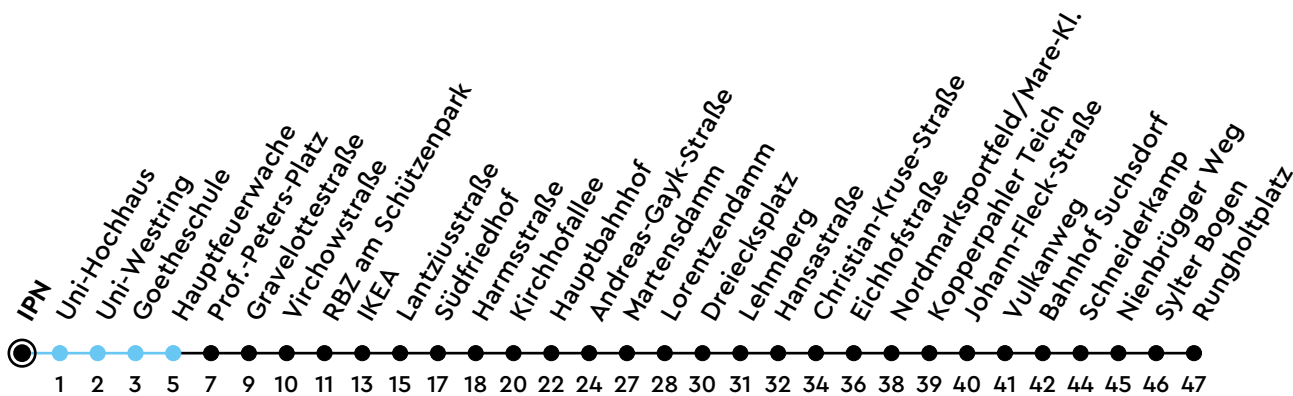

Uhr	Montag - Freitag	Samstag	Sonn-/Feiertag
4			
5	37	57	
6	03 32	57	
7	02 17 33 48	27 57	57
8	03 18 33 48 _A	27	27 57
9	03 18 _A 33 48 _A	03 33	27 57
10	03 18 _A 32 48 _A	03 33	27 57
11	03 18 _A 32 47 _A	03 33	27 57
12	02 17 _A 32 47 _A	03 33	27 57
13	01 17 _A 32 47 52 _B	03 33	27 57
14	02 17 32 47	03 33	27 57
15	02 17 31 46 51 _B	03 33	27 57
16	01 16 32 47	03 33	27 57
17	02 17 32 47 52 _B	03 33	27 57
18	03 18 33 48	03 33	27 57
19	03 18 33 53	03 33 57	27 57
20	23 57	27 57	27 57
21	27 57	27 57	27 57
22	27 57 _A	27 57 _A	27 57 _A
23	27 _A	27 _A	27 _A
0			

Bitte beachten Sie die Sonderfahrpläne von Heiligabend bis Neujahr.

Gültig ab 01.01.2025 (ohne Gewähr)

A = Fährt bis Hauptbahnhof

B = Nur während der Vorlesungszeiten; fährt bis Hauptbahnhof

● Kurzstrecke (gilt nicht Mo-Fr 6-9 Uhr)