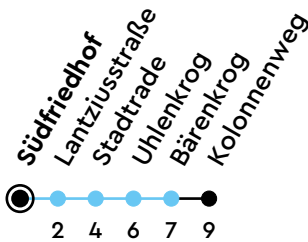

50·51

H Südfriedhof B Richtung Hassee

Uhr	Montag - Freitag	Samstag	Sonn-/Feiertag
4	24 54	24 54	24
5	39	42	09
6	07 22 37 53	12 42	09 39
7	07 22 37 53	12 42	09 39
8	08 22 37 52	12 37 57	09 39
9	07 22 37 52	17 37 57	09 39
10	07 22 39 54	17 37 57	09 39
11	09 24 39 54	17 37 57	09 39
12	09 24 39 54	17 37 57	09 39
13	09 24 39 54	17 37 57	09 39
14	09 24 39 54	17 37 57	09 39
15	09 24 39 55	17 37 57	09 39
16	10 25 40 55	17 37 57	09 39
17	09 24 39 54	17 37 57	09 39
18	09 24 37 52	17 37 57	09 39
19	07 22 37 52	17 37 57	09 39
20	07 22 39	17 39	09 39
21	09 39	09 39	09 39
22	09 39	09 39	09 39
23	09	09	09
0			

Bitte beachten Sie die Sonderfahrpläne von Heiligabend bis Neujahr.

Gültig ab 01.01.2025 (ohne Gewähr)

● Kurzstrecke (gilt nicht Mo-Fr 6-9 Uhr)