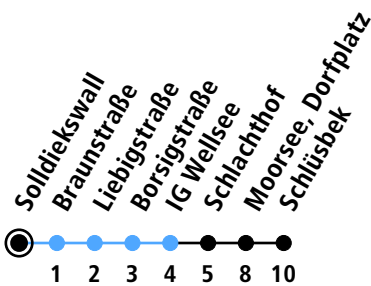

Uhr	Montag - Freitag	Samstag	Sonn-/Feiertag
4			
5	46		
6			
7			
8			
9			
10			
11			
12			
13			
14			
15			
16			
17			
18			
19			
20			
21			
22			
23			
0			

Gültig ab 10.12.2023 (ohne Gewähr)

● Kurzstrecke (gilt nicht Mo-Fr 6-9 Uhr)