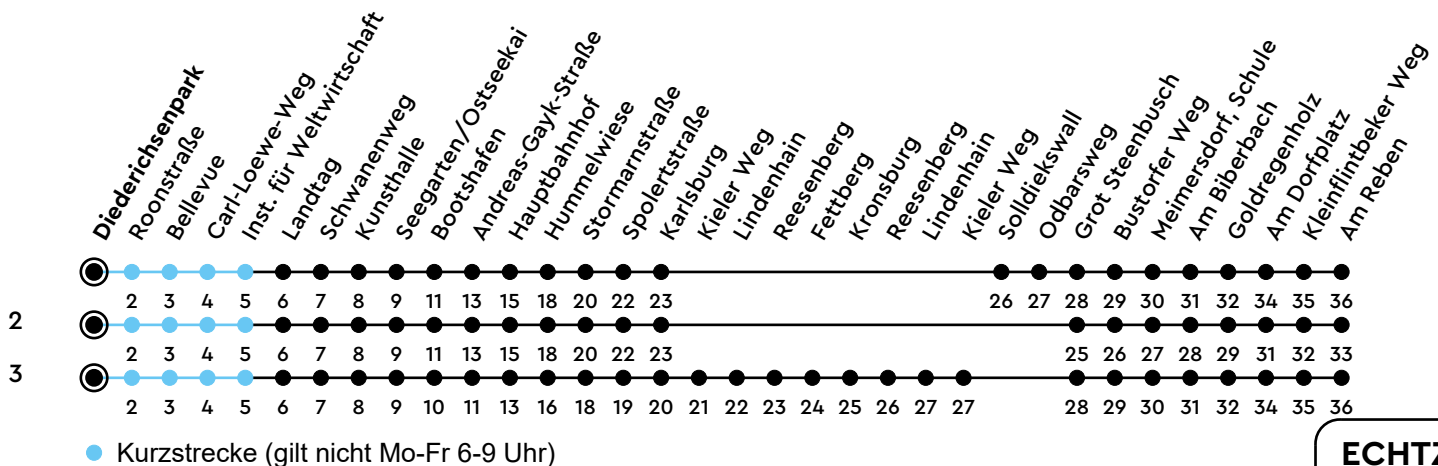

41·42

Diederichsenpark Richtung Meimersdorf

Uhr	Montag - Freitag	Samstag	Sonn-/Feiertag
4			
5	02 ² 43 58 ²	02 ³ 33	02 ³
6	11 26 ² 41 56 ²	02 ³ 33	02 ³ 32
7	11 26 ² 41 56 ²	02 ³ 33	02 ³ 32
8	11 26 ² 41 56 ²	02 ³ 33	02 ³ 32
9	11 26 ² 41 56 ²	04 ³ 34	02 ³ 32
10	11 26 ² 41 56 ²	04 ³ 34	02 ³ 32
11	11 26 ² 41 56 ²	04 ³ 34	02 ³ 32
12	11 26 ² 41 56 ²	04 ³ 34	02 ³ 30
13	11 26 ² 41 56 ²	04 ³ 34	02 ³ 30
14	11 26 ² 41 56 ²	04 ³ 34	02 ³ 30
15	10 26 ² 41 56 ²	04 ³ 34	02 ³ 30
16	11 26 ² 41 56 ²	04 ³ 34	02 ³ 30
17	11 26 ² 41 56 ²	04 ³ 34	02 ³ 30
18	11 26 ² 41 56 ²	04 ³ 34	02 ³ 32
19	11 26 ² 41	04 ³ 34	02 ³ 32
20	02 ³ 32	02 ³ 32	02 ³ 32
21	02 ³ 32	02 ³ 32	02 ³ 32
22	02 ³ 32	02 ³ 32	02 ³ 32
23	02 ³ 32	02 ³ 32	02 ³ 32
0	02 _A 32 _B	02 _A 32 _B	02 _A 32 _B

Bitte beachten Sie die Sonderfahrpläne von Heiligabend bis Neujahr.

Gültig ab 28.04.2025 (ohne Gewähr)

A = Weiter als Linie N42 bis Meimersdorf; fährt bis Hauptbahnhof

B = Fährt bis Hauptbahnhof

ECHTZEIT

NAH.SH