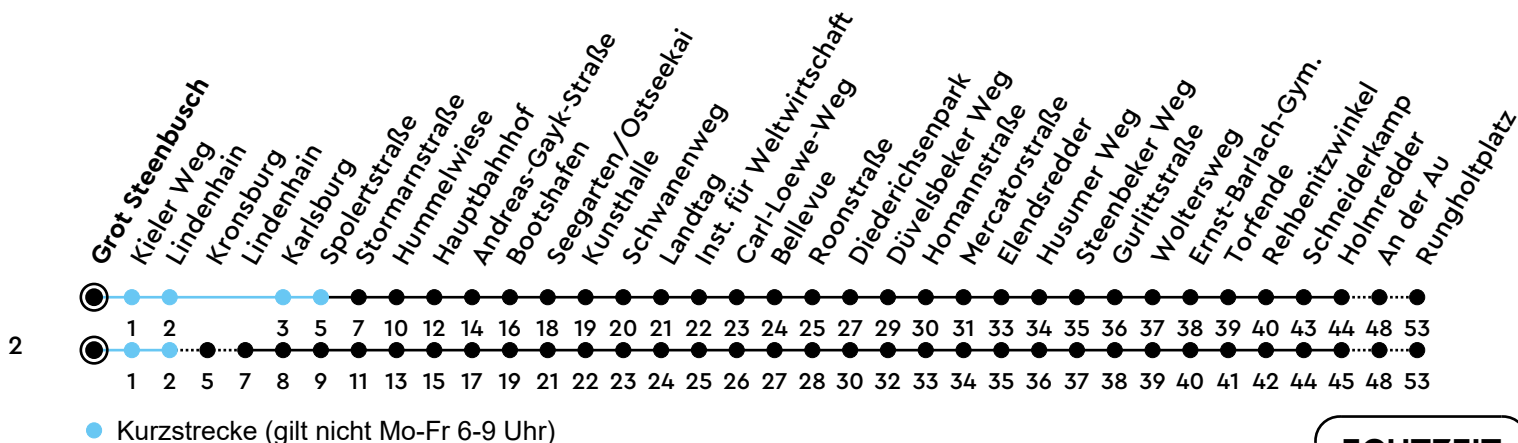

# 42 Grot Steenbusch Richtung Suchsdorf

Uhr	Montag - Freitag	Samstag	Sonn-/Feiertag
4			
5	20 50	00 <sup>2</sup>	00 <sup>2</sup>
6	20 49 58 <sup>2</sup> <sub>A</sub> 59 <sup>2</sup> <sub>B</sub>	00 <sup>2</sup>	00 <sup>2</sup>
7	13 <sup>2</sup> 48	00 <sup>2</sup>	00 <sup>2</sup>
8	19 50	00 <sup>2</sup>	00 <sup>2</sup>
9	20 50	00 <sup>2</sup>	00 <sup>2</sup>
10	20 50	00 <sup>2</sup>	00 <sup>2</sup>
11	20 50	00 <sup>2</sup>	00 <sup>2</sup>
12	20 49	00 <sup>2</sup>	00 <sup>2</sup>
13	19 49	00 <sup>2</sup>	00 <sup>2</sup>
14	19 49	00 <sup>2</sup>	00 <sup>2</sup>
15	19 49	00 <sup>2</sup>	00 <sup>2</sup>
16	19 49	00 <sup>2</sup>	00 <sup>2</sup>
17	19 50	00 <sup>2</sup>	00 <sup>2</sup>
18	20 50	00 <sup>2</sup>	00 <sup>2</sup>
19	20	00 <sup>2</sup>	00 <sup>2</sup>
20	00 <sup>2</sup>	00 <sup>2</sup>	00 <sup>2</sup>
21	00 <sup>2</sup>	00 <sup>2</sup>	00 <sup>2</sup>
22	00 <sup>2</sup>	00 <sup>2</sup>	00 <sup>2</sup>
23	00 <sup>2</sup>	00 <sup>2</sup>	00 <sup>2</sup>
0			

Bitte beachten Sie die Sonderfahrpläne von Heiligabend bis Neujahr.

Gültig ab 28.04.2025 (ohne Gewähr)

A = Nur an Schultagen; weiter als Linie 91 bis Rankestr.; fährt bis Hauptbahnhof

B = Nur an Schultagen; weiter als Linie 31 bis Metzstr.; fährt bis Hauptbahnhof

**ECHTZEIT**