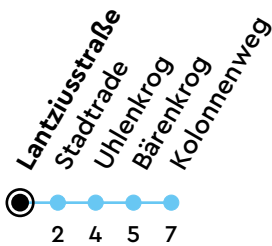

50·51

H Lantziusstraße B Richtung Hassee

Uhr	Montag - Freitag	Samstag	Sonn-/Feiertag
4	25 55	25 55	25
5	41	44	11
6	09 24 39 55	14 44	11 41
7	09 24 39 55	14 44	11 41
8	10 24 39 54	14 39 59	11 41
9	09 24 39 54	19 39 59	11 41
10	09 24 41 56	19 39 59	11 41
11	11 26 41 56	19 39 59	11 41
12	11 26 41 56	19 39 59	11 41
13	11 26 41 56	19 39 59	11 41
14	11 26 41 56	19 39 59	11 41
15	11 26 41 57	19 39 59	11 41
16	12 27 42 57	19 39 59	11 41
17	11 26 41 56	19 39 59	11 41
18	11 26 39 54	19 39 59	11 41
19	09 24 39 54	19 39 59	11 41
20	09 24 41	19 41	11 41
21	11 41	11 41	11 41
22	11 41	11 41	11 41
23	11	11	11
0			

Bitte beachten Sie die Sonderfahrpläne von Heiligabend bis Neujahr.

Gültig ab 01.01.2025 (ohne Gewähr)

● Kurzstrecke (gilt nicht Mo-Fr 6-9 Uhr)