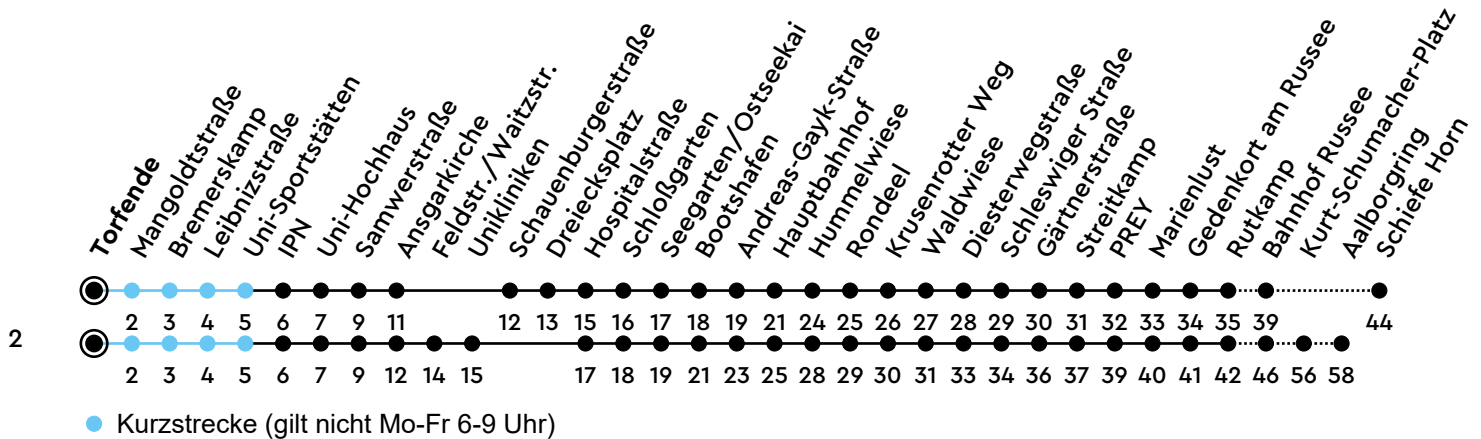

# 61.62

## H Torfende A Richtung Mettenhof/Russee

Uhr	Montag - Freitag	Samstag	Sonn-/Feiertag
4	54		
5	09 24 <sup>2</sup> 40 54 <sup>2</sup>	09 39	39
6	10 24 <sup>2</sup> 35 43 <sup>2</sup> 53	09 39	39
7	03 <sup>2</sup> 14 23 <sup>2</sup> 35 44 <sup>2</sup> 55	09 39	39
8	04 <sup>2</sup> 15 23 <sup>2</sup> 39 53 <sup>2</sup>	09 41	09 39
9	08 23 <sup>2</sup> 38 53 <sup>2</sup>	11 41	09 39
10	08 23 <sup>2</sup> 38 52 <sup>2</sup>	11 41	09 39
11	08 22 <sup>2</sup> 38 52 <sup>2</sup>	11 41	09 39
12	08 21 <sup>2</sup> 37 51 <sup>2</sup>	11 41	09 39
13	07 22 <sup>2</sup> 38 50 <sup>2</sup>	11 41	09 39
14	06 20 <sup>2</sup> 36 50 <sup>2</sup>	11 41	09 39
15	06 20 <sup>2</sup> 36 50 <sup>2</sup>	11 41	09 39
16	08 22 <sup>2</sup> 38 52 <sup>2</sup>	11 41	09 39
17	08 22 <sup>2</sup> 38 52 <sup>2</sup>	11 41	09 39
18	09 23 <sup>2</sup> 39 53 <sup>2</sup>	11 41	09 39
19	09 23 <sup>2</sup> 39 54 <sup>2</sup>	11 41	09 39
20	09 39	09 39	09 39
21	09 39	09 39	09 39
22	09 39	09 39	09 39
23	24 <sub>A</sub>	24 <sub>A</sub>	24 <sub>A</sub>
0			

Bitte beachten Sie die Sonderfahrpläne von Heiligabend bis Neujahr.

Gültig ab 01.01.2025 (ohne Gewähr)

A = Weiter als Linie N62 bis Russee; fährt bis Hauptbahnhof

NAH.SH

KVG Kieler Verkehrsgesellschaft mbH  
Wertstraße 233-243 · 24143 Kiel  
☎ 0431/2203-2203 · www.kvg-kiel.de