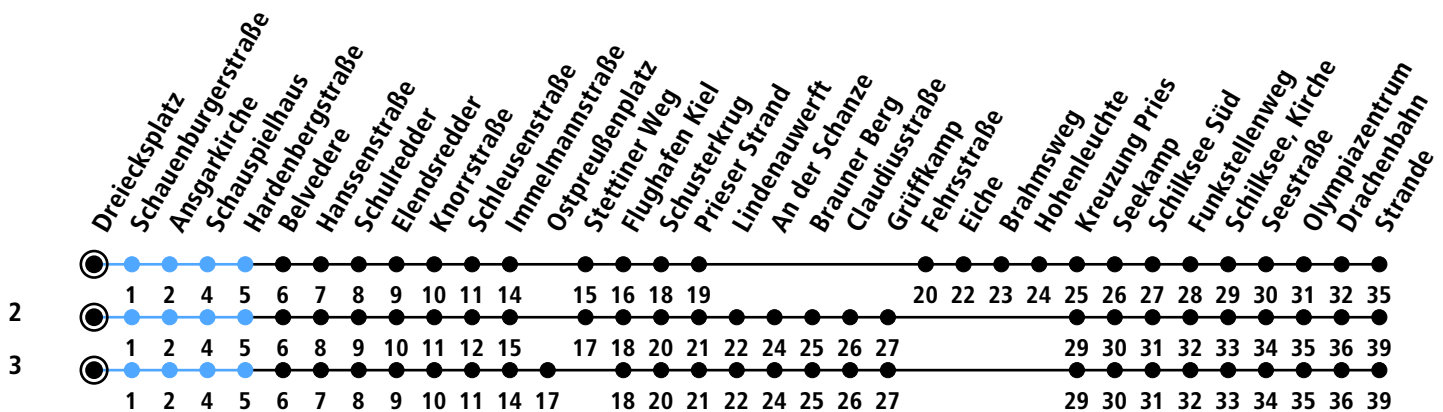

Uhr	Montag - Freitag	Samstag	Sonn-/Feiertag
4	28 58	28 ³ 58	28 ³ 58
5	28 43 _A 58	28 ³ 58	28 ³ 58
6	10 _A 25 ² 40 _A 50 ²	28 ³ 58	28 ³ 58
7	00 _A 10 ² _A 20 30 ² _A 40 _A 50 ²	28 ³ 58	28 ³ 58
8	00 _A 15 ² 30 _A 45 ²	28 ³ 58	28 ³ 58
9	00 _A 15 ² 30 _A 45 ²	25 ³ 55	28 ³ 58
10	00 _A 15 ² 30 _A 45 ²	25 ³ 55	28 ³ 58
11	00 _A 15 ² 30 _A 45 ²	25 ³ 55	28 ³ 58
12	00 _A 15 ² 30 _A 40 ² _A 50	25 ³ 55	28 ³ 58
13	00 ² _A 10 _A 20 ² 30 _A 40 ² _A 50	25 ³ 55	28 ³ 58
14	00 ² _A 10 _A 20 ² 30 _A 40 ² _A 50	25 ³ 55	28 ³ 58
15	00 ² _A 10 _A 20 ² 30 _A 40 ² _A 50	25 ³ 55	28 ³ 58
16	00 ² _A 10 _A 20 ² 30 _A 40 ² _A 50	25 ³ 55	28 ³ 58
17	00 ² _A 10 _A 20 ² 30 _A 40 ² _A 50	25 ³ 55	28 ³ 58
18	00 ² _A 10 _A 20 ² 30 _A 45 ²	25 ³ 55	28 ³ 58
19	00 _A 15 ² 30 _A 45 ²	25 ³ 55	28 ³ 58
20	05 _A 28 ³ 58	28 ³ 58	28 ³ 58
21	28 ³ 58	28 ³ 58	28 ³ 58
22	28 ³ 58	28 ³ 58	28 ³ 58
23			
0			

Gültig ab 01.09.2024 (ohne Gewähr)

A = Fährt bis Olympiazentrum

● Kurzstrecke (gilt nicht Mo-Fr 6-9 Uhr)