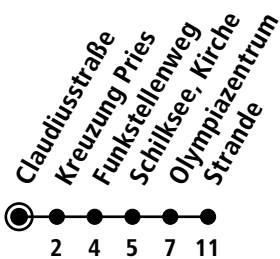

# X92

Ⓜ Claudiusstraße

Laboe ▶ Kiel Hbf ▶ Friedrichsort ▶ Schilksee ▶ Strande

Uhr	Montag - Freitag	Samstag	Sonn-/Feiertag
4			
5			
6			
7			
8			
9			
10		42	42
11		42	42
12		42	42
13		42	42
14		42	42
15		42	42
16		42	42
17		42	42
18		42	42
19		42	42
20			
21			
22			
23			
0			

Gültig vom 29.05.2024 bis voraussichtlich 20.10.2024 (ohne Gewähr)

● Kurzstreckentickets haben auf dieser Linie keine Gültigkeit.

KVG Kieler Verkehrsgesellschaft mbH  
Werftstraße 233-243 · 24143 Kiel  
☎ 0431/2203-2203 · [www.kvg-kiel.de](http://www.kvg-kiel.de)