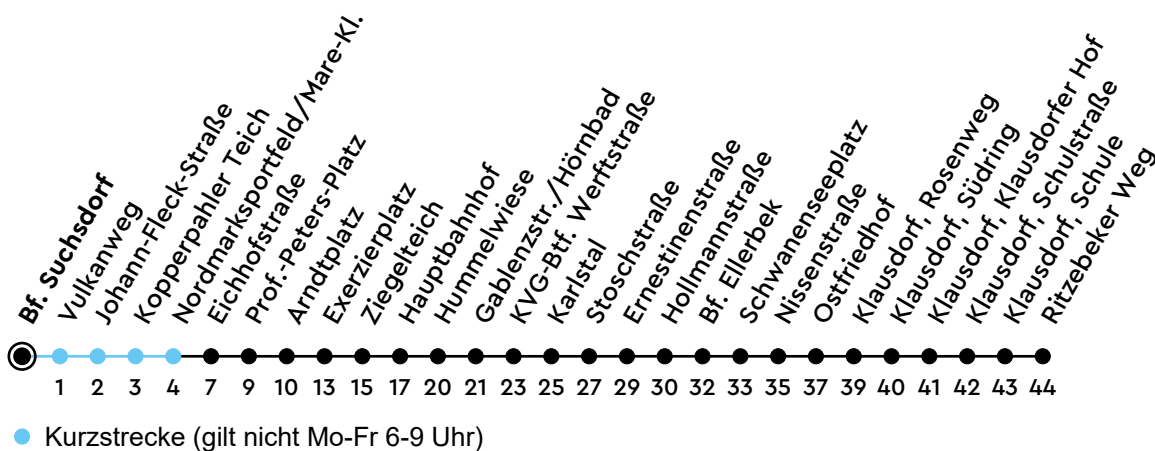

# 22 Bahnhof Suchsdorf Richtung Schwentinental

Uhr	Montag - Freitag	Samstag	Sonn-/Feiertag
4			
5	15 45	15 45	45
6	15 45	15 45	45
7	15 45	15 45	45
8	15 45	15 50	15 45
9	20 50	20 50	15 45
10	20 50	20 50	15 45
11	19 49	20 50	15 45
12	19 49	20 50	15 45
13	19 49	20 50	15 45
14	19 43	20 50	15 45
15	13 43	20 50	15 45
16	13 44	20 50	15 45
17	14 44	20 50	15 45
18	15 45	20 50	15 45
19	15 45	20 50	15 45
20	15 45	15 45	15 45
21	15 45	15 45	15 45
22	15 45	15 45	15 45
23	15 45	15 45	15 45
0			

Bitte beachten Sie die Sonderfahrpläne von Heiligabend bis Neujahr.

Gültig ab 28.04.2025 (ohne Gewähr)

ECHTZEIT

NAH.SH

KVG Kieler Verkehrsgesellschaft mbH  
 Werftstraße 233-243 · 24143 Kiel  
 ☎ 0431 2203-2203 · www.kvg-kiel.de