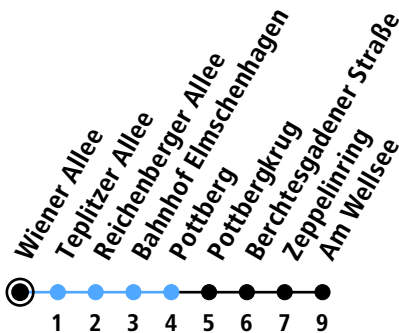

Uhr	Montag - Freitag	Samstag	Sonn-/Feiertag
4			
5	06 38	06 39	05
6	08 28 48	09 39	20
7	08 28 48	09 39	20
8	08 28 48	09 39	20 50
9	08 28 48	09 28 48	20 50
10	08 28 48	08 28 48	20 50
11	08 28 48	08 28 48	20 50
12	08 28 48	08 28 48	20 50
13	08 28 48	08 28 48	20 50
14	08 28 48	08 28 48	20 50
15	08 28 48	08 28 48	20 50
16	08 28 48	08 28 48	20 50
17	08 28 48	08 28 48	20 50
18	08 28 48	08 28 48	20 50
19	08 28 48	08 28 48	20 50
20	20 50	20 50	20 50
21	20 50	20 50	20 50
22	20 50	20 50	20 50
23	20	20	20
0			

Gültig ab 10.12.2023 (ohne Gewähr)

● Kurzstrecke (gilt nicht Mo-Fr 6-9 Uhr)