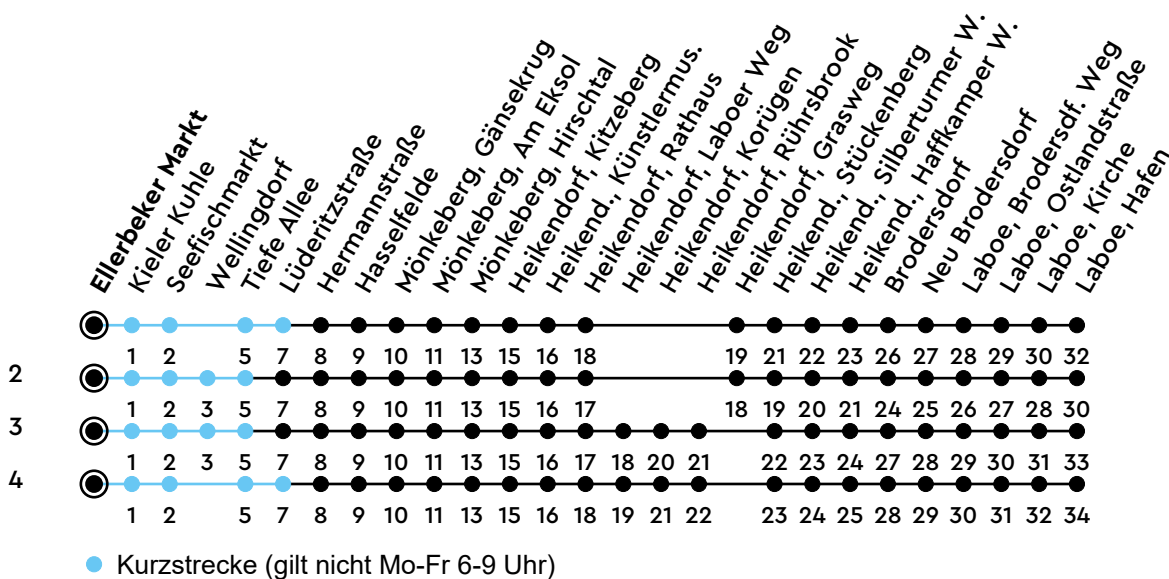

# 14

## Ellerbeker Markt B Richtung Laboe

Uhr	Montag - Freitag	Samstag	Sonn-/Feiertag
4			
5	04 34	05 <sup>2</sup> 35 <sup>3</sup>	05 <sup>2</sup>
6	04 25 55	05 <sup>2</sup> 35 <sup>3</sup>	05 <sup>2</sup>
7	16 35 55	05 <sup>2</sup> 35 <sup>3</sup>	05 <sup>2</sup> 35 <sup>3</sup>
8	15 35 55	05 <sup>2</sup> 35 <sup>3</sup>	05 <sup>2</sup> 35 <sup>3</sup>
9	25 55	05 <sup>2</sup> 25 <sup>4</sup> 55	05 <sup>2</sup> 35 <sup>3</sup>
10	26 56	25 <sup>4</sup> 55	05 <sup>2</sup> 35 <sup>3</sup>
11	25 55	25 <sup>4</sup> 55	05 <sup>2</sup> 35 <sup>3</sup>
12	27 57	25 <sup>4</sup> 55	07 <sup>2</sup> 37 <sup>3</sup>
13	17 36 56	25 <sup>4</sup> 55	07 <sup>2</sup> 37 <sup>3</sup>
14	16 36 56	25 <sup>4</sup> 55	07 <sup>2</sup> 37 <sup>3</sup>
15	17 36 56	25 <sup>4</sup> 55	07 <sup>2</sup> 37 <sup>3</sup>
16	16 36 56	25 <sup>4</sup> 55	07 <sup>2</sup> 37 <sup>3</sup>
17	15 35 55	25 <sup>4</sup> 55	07 <sup>2</sup> 37 <sup>3</sup>
18	25 55	25 <sup>4</sup> 55	05 <sup>2</sup> 35 <sup>3</sup>
19	25 55	25 <sup>4</sup> 55	05 <sup>2</sup> 35 <sup>3</sup>
20	35 <sup>3</sup>	35 <sup>3</sup>	05 <sup>2</sup> 35 <sup>3</sup>
21	05 <sup>2</sup> 35 <sup>3</sup>	05 <sup>2</sup> 35 <sup>3</sup>	05 <sup>2</sup> 35 <sup>3</sup>
22	05 <sup>2</sup> 35 <sup>3</sup>	05 <sup>2</sup> 35 <sup>3</sup>	05 <sup>2</sup> 35 <sup>3</sup>
23	05 <sup>2</sup>	05 <sup>2</sup>	05 <sup>2</sup>
0			

Bitte beachten Sie die Sonderfahrpläne von Heiligabend bis Neujahr.

Gültig ab 01.01.2025 (ohne Gewähr)

● Kurzstrecke (gilt nicht Mo-Fr 6-9 Uhr)

NAH.SH

KVG Kieler Verkehrsgesellschaft mbH  
Wertstraße 233-243 · 24143 Kiel  
☎ 0431/2203-2203 · www.kvg-kiel.de