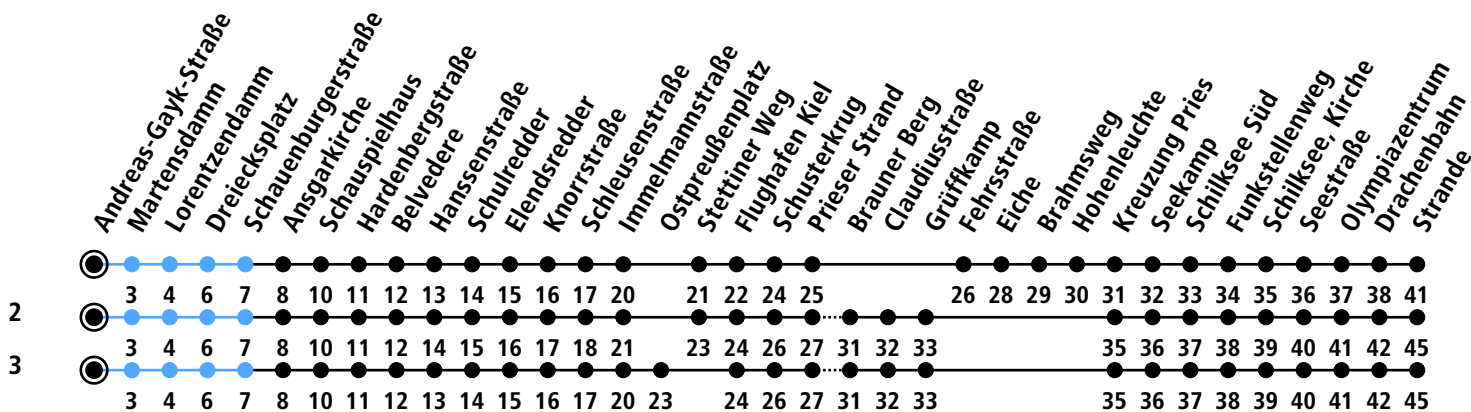

Uhr	Montag - Freitag	Samstag	Sonn-/Feiertag
4	22 52	22 ³ 52	22 ³ 52
5	22 37 _A 52	22 ³ 52	22 ³ 52
6	04 _A 19 ² 34 _A 44 ² 54 _A	22 ³ 52	22 ³ 52
7	04 _A ² 14 24 _A ² 34 _A 44 ² 54 _A	22 ³ 52	22 ³ 52
8	09 ² 24 _A 39 ² 54 _A	22 ³ 52	22 ³ 52
9	09 ² 24 _A 39 ² 54 _A	19 ³ 49	22 ³ 52
10	09 ² 24 _A 39 ² 54 _A	19 ³ 49	22 ³ 52
11	09 ² 24 _A 39 ² 54 _A	19 ³ 49	22 ³ 52
12	09 ² 24 _A 34 _A ² 44 54 _A ²	19 ³ 49	22 ³ 52
13	04 _A 14 ² 24 _A 34 _A ² 44 54 _A ²	19 ³ 49	22 ³ 52
14	04 _A 14 ² 24 _A 34 _A ² 44 54 _A ²	19 ³ 49	22 ³ 52
15	04 _A 14 ² 24 _A 34 _A ² 44 54 _A ²	19 ³ 49	22 ³ 52
16	04 _A 14 ² 24 _A 34 _A ² 44 54 _A ²	19 ³ 49	22 ³ 52
17	04 _A 14 ² 24 _A 34 _A ² 44 54 _A ²	19 ³ 49	22 ³ 52
18	04 _A 14 ² 24 _A 39 ² 54 _A	19 ³ 49	22 ³ 52
19	09 ² 24 _A 39 ² 59 _A	19 ³ 49	22 ³ 52
20	22 ³ 52	22 ³ 52	22 ³ 52
21	22 ³ 52	22 ³ 52	22 ³ 52
22	22 ³ 52	22 ³ 52	22 ³ 52
23			
0			

Gültig ab 01.09.2024 (ohne Gewähr)

A = Fährt bis Olympiazentrum

● Kurzstrecke (gilt nicht Mo-Fr 6-9 Uhr)